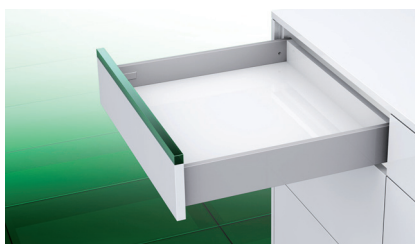

Nova Pro Scala

Varianti ordinabili

Finitura sponda

- Ice
- Stone

Altezza sponda

- 90 mm
- 122 mm
- 186 mm
- 250 mm

Finitura fondo/schienale

- Bianco
- Antracite

DATA	
COMMITTENTE	
FIRMA PER ACCETTAZIONE	

Vionaro

Varianti ordinabili

Finitura sponda

- Snow white
- Grafite

Altezza sponda

- 89 mm
- 121 mm
- 185 mm
- 249 mm

Finitura fondo/schienale