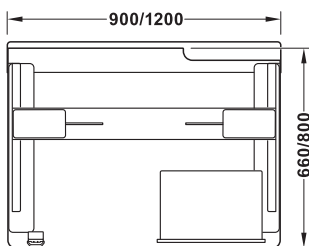

DISPONIBILE IN 2 DIMENSIONI

Dimensione piano: 1200 x 800 mm
Regolazione in altezza: 625 - 1275 mm

Dimensione piano: 900 x 600 mm
Regolazione in altezza: 715 - 1215 mm

JOBTISCH – LA SOLUZIONE PERFETTA

Il set base include una scrivania regolabile elettricamente in altezza con multipresa con prese 230 V e porte USB, un cassetto sottopiano e un pannello magnetico con magneti.