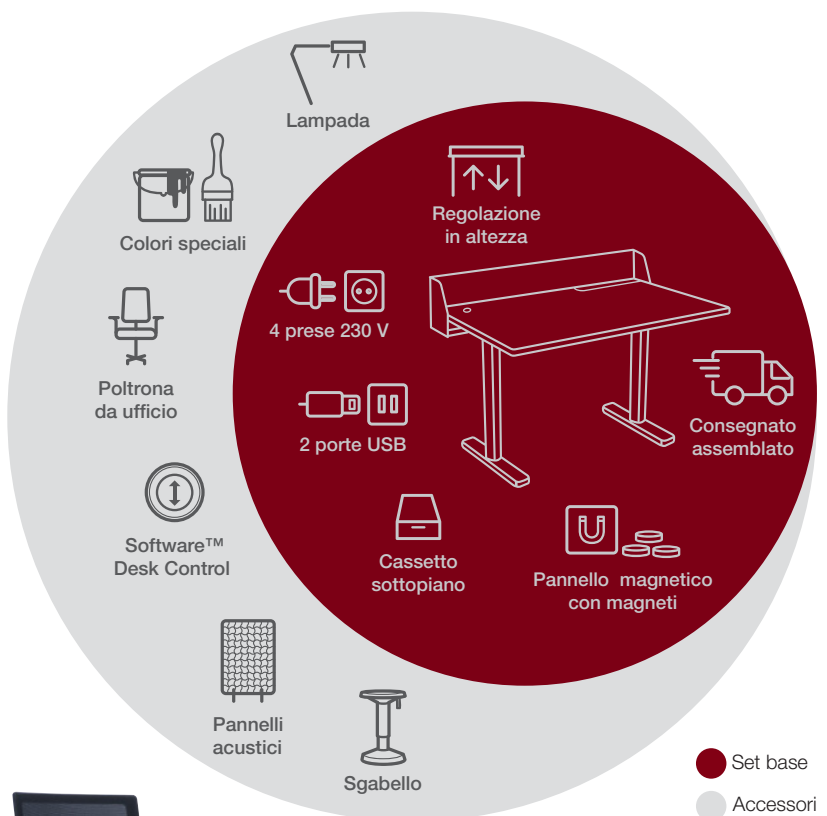

Sgabello 450–630 x 330 mm
Diversi colori disponibili