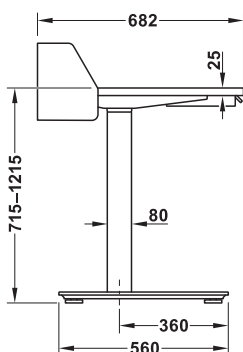

DISPONIBILE IN 2 DIMENSIONI

Dimensione piano: 1200 x 800 mm
Regolazione in altezza: 625 - 1275 mm

Dimensione piano: 900 x 600 mm
Regolazione in altezza: 715 - 1215 mm

JOBTISCH – LA SOLUZIONE PERFETTA

Il set base include una scrivania regolabile elettricamente in altezza con multipresa con prese 230 V e porte USB, un cassetto sottopiano e un pannello magnetico con magneti.