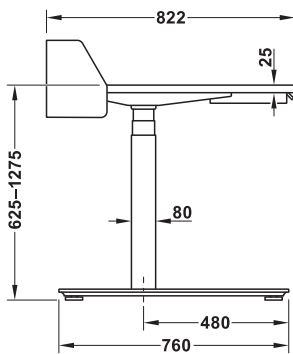

DISPONIBILE IN 2 DIMENSIONI

Dimensione piano: 1200 x 800 mm
Regolazione in altezza: 625 - 1275 mm

Dimensione piano: 900 x 600 mm
Regolazione in altezza: 715 - 1215 mm

JOBTISCH – LA SOLUZIONE PERFETTA

Il set base include una scrivania regolabile elettricamente in altezza con multipresa con prese 230 V e porte USB, un cassetto sottopiano e un pannello magnetico con magneti.