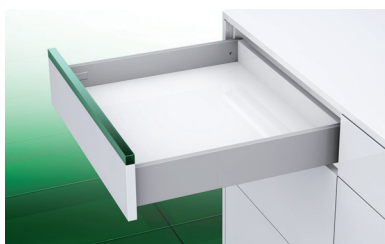

Nova Pro Scala

Varianti ordinabili

- | | | |
|--|---|---|
| Finitura sponda | Altezza sponda | Finitura fondo/schienale |
| <ul style="list-style-type: none"> • Ice • Stone | <ul style="list-style-type: none"> • 90 mm • 122 mm • 186 mm • 250 mm | <ul style="list-style-type: none"> • Bianco • Antracite |

Slim A

Vionaro

Varianti ordinabili

- | | | |
|---|---|---|
| Finitura sponda | Altezza sponda | Finitura fondo/schienale |
| <ul style="list-style-type: none"> • Snow white • Grafite | <ul style="list-style-type: none"> • 89 mm • 121 mm • 185 mm • 249 mm | <ul style="list-style-type: none"> • Bianco • Antracite |

Varianti ordinabili

- | | | |
|---|---|---|
| Finitura sponda | Altezza sponda | Finitura fondo/schienale |
| <ul style="list-style-type: none"> • Bianco • Antracite | <ul style="list-style-type: none"> • 89 mm • 128 mm • 175 mm | <ul style="list-style-type: none"> • Bianco • Antracite |