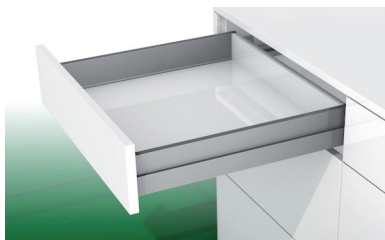

Nova Pro Scala

Varianti ordinabili

- | | | |
|--|---|---|
| Finitura sponda | Altezza sponda | Finitura fondo/schienale |
| <ul style="list-style-type: none"> • Ice • Stone | <ul style="list-style-type: none"> • 90 mm • 122 mm • 186 mm • 250 mm | <ul style="list-style-type: none"> • Bianco • Antracite |

Slim A

Vionaro

Varianti ordinabili

- | | | |
|---|---|---|
| Finitura sponda | Altezza sponda | Finitura fondo/schienale |
| <ul style="list-style-type: none"> • Snow white • Grafite | <ul style="list-style-type: none"> • 89 mm • 121 mm • 185 mm • 249 mm | <ul style="list-style-type: none"> • Bianco • Antracite |

Varianti ordinabili

- | | | |
|---|---|---|
| Finitura sponda | Altezza sponda | Finitura fondo/schienale |
| <ul style="list-style-type: none"> • Bianco • Antracite | <ul style="list-style-type: none"> • 89 mm • 128 mm • 175 mm | <ul style="list-style-type: none"> • Bianco • Antracite |