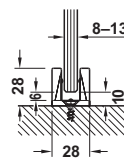

Slido

940.42.xxx
940.82.xxx
941.25.xxx

Classic	A	B	C	D	E
40-J	940.42.130	940.42.131	940.42.132	940.42.133	940.42.134
80-J	940.82.205	940.82.206	940.82.207	940.82.208	940.82.209
120-J	941.25.140	941.25.141			941.25.142

i

„mm“

732.29.834

HDE 05/2016

732.29.834

HDE 05/2016

732.29.834

HDE 05/2016