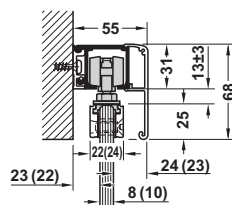

Slido

940.42.xxx
940.82.xxx
941.25.xxx

Classic	A	B	C	D	E
40-J	940.42.130	940.42.131	940.42.132	940.42.133	940.42.134
80-J	940.82.205	940.82.206	940.82.207	940.82.208	940.82.209
120-J	941.25.140	941.25.141			941.25.142

i

„mm“

732.29.834

HDE 05/2016

732.29.834

HDE 05/2016

732.29.834

HDE 05/2016