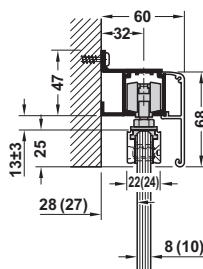

Slido

940.42.xxx
940.82.xxx
941.25.xxx

Classic	A	B	C	D	E
40-J	940.42.130	940.42.131	940.42.132	940.42.133	940.42.134
80-J	940.82.205	940.82.206	940.82.207	940.82.208	940.82.209
120-J	941.25.140	941.25.141			941.25.142

i

„mm“

732.29.834

HDE 05/2016

732.29.834

HDE 05/2016

732.29.834

HDE 05/2016