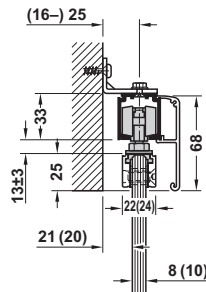

Slido

940.42.xxx
940.82.xxx
941.25.xxx

Classic	A	B	C	D	E
40-J	940.42.130	940.42.131	940.42.132	940.42.133	940.42.134
80-J	940.82.205	940.82.206	940.82.207	940.82.208	940.82.209
120-J	941.25.140	941.25.141			941.25.142

i

„mm“

732.29.834

HDE 05/2016

732.29.834

HDE 05/2016

732.29.834

HDE 05/2016