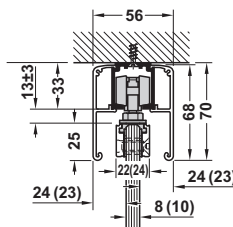

Slido

940.42.xxx
940.82.xxx
941.25.xxx

Classic	A	B	C	D	E
40-J	940.42.130	940.42.131	940.42.132	940.42.133	940.42.134
80-J	940.82.205	940.82.206	940.82.207	940.82.208	940.82.209
120-J	941.25.140	941.25.141			941.25.142

i

„mm“

732.29.834

HDE 05/2016

732.29.834

HDE 05/2016

732.29.834

HDE 05/2016