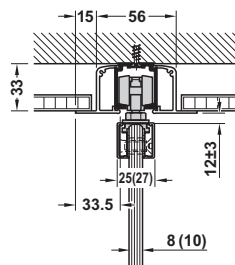

Slido

940.42.xxx
940.82.xxx
941.25.xxx

Classic	A	B	C	D	E
40-J	940.42.130	940.42.131	940.42.132	940.42.133	940.42.134
80-J	940.82.205	940.82.206	940.82.207	940.82.208	940.82.209
120-J	941.25.140	941.25.141			941.25.142

i

„mm“

732.29.834

HDE 05/2016

732.29.834

HDE 05/2016

732.29.834

HDE 05/2016