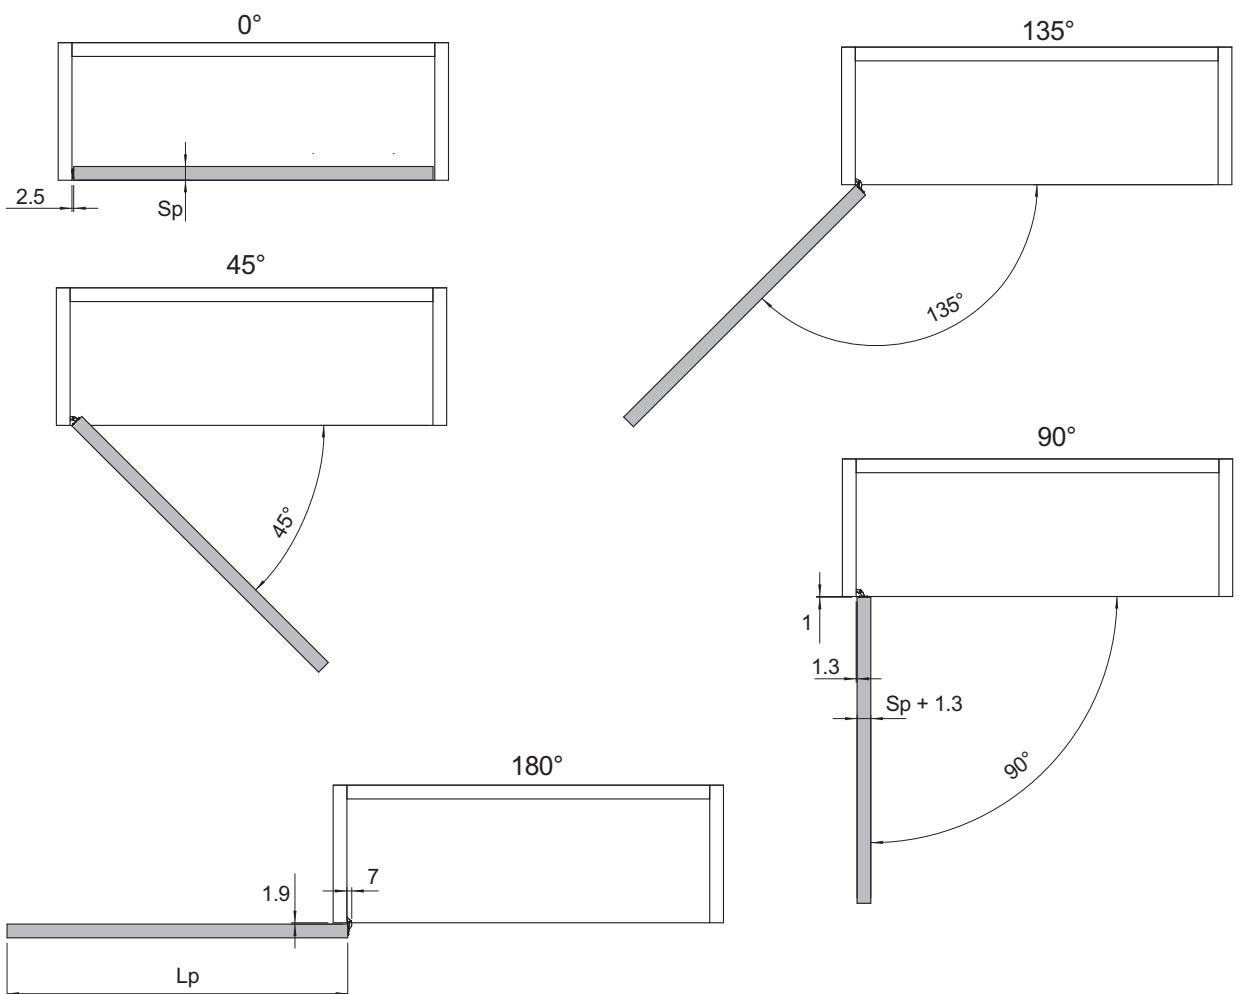

Kubikina

341.24.314
341.24.414

732.23.348

i
mm

Hp: 0 - 1000	Lp: = 600 Sp: = 20	≤10,5	2x
Hp: 1000 - 1500		10,5-14	3x
Hp: 1500 - 2000		14-19	4x

HDE 09/2014

i

„mm“

i

„mm“

732.23.348

HDE 09/2014

732.23.348

HDE 09/2014

732.23.348

HDE 09/2014