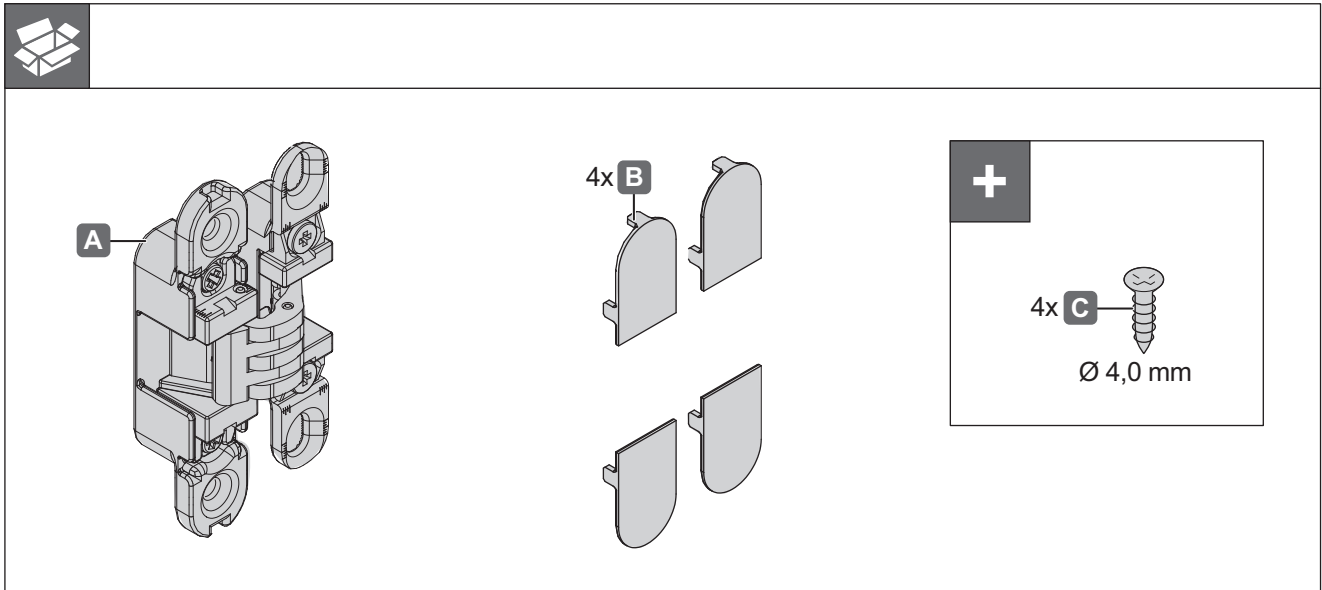

Kubikina

341.24.314
341.24.414

732.23.348

i
mm

Hp: 0 - 1000	Lp: = 600 Sp: = 20	≤10,5	2x
Hp: 1000 - 1500		10,5-14	3x
Hp: 1500 - 2000		14-19	4x

HDE 09/2014

i

„mm“