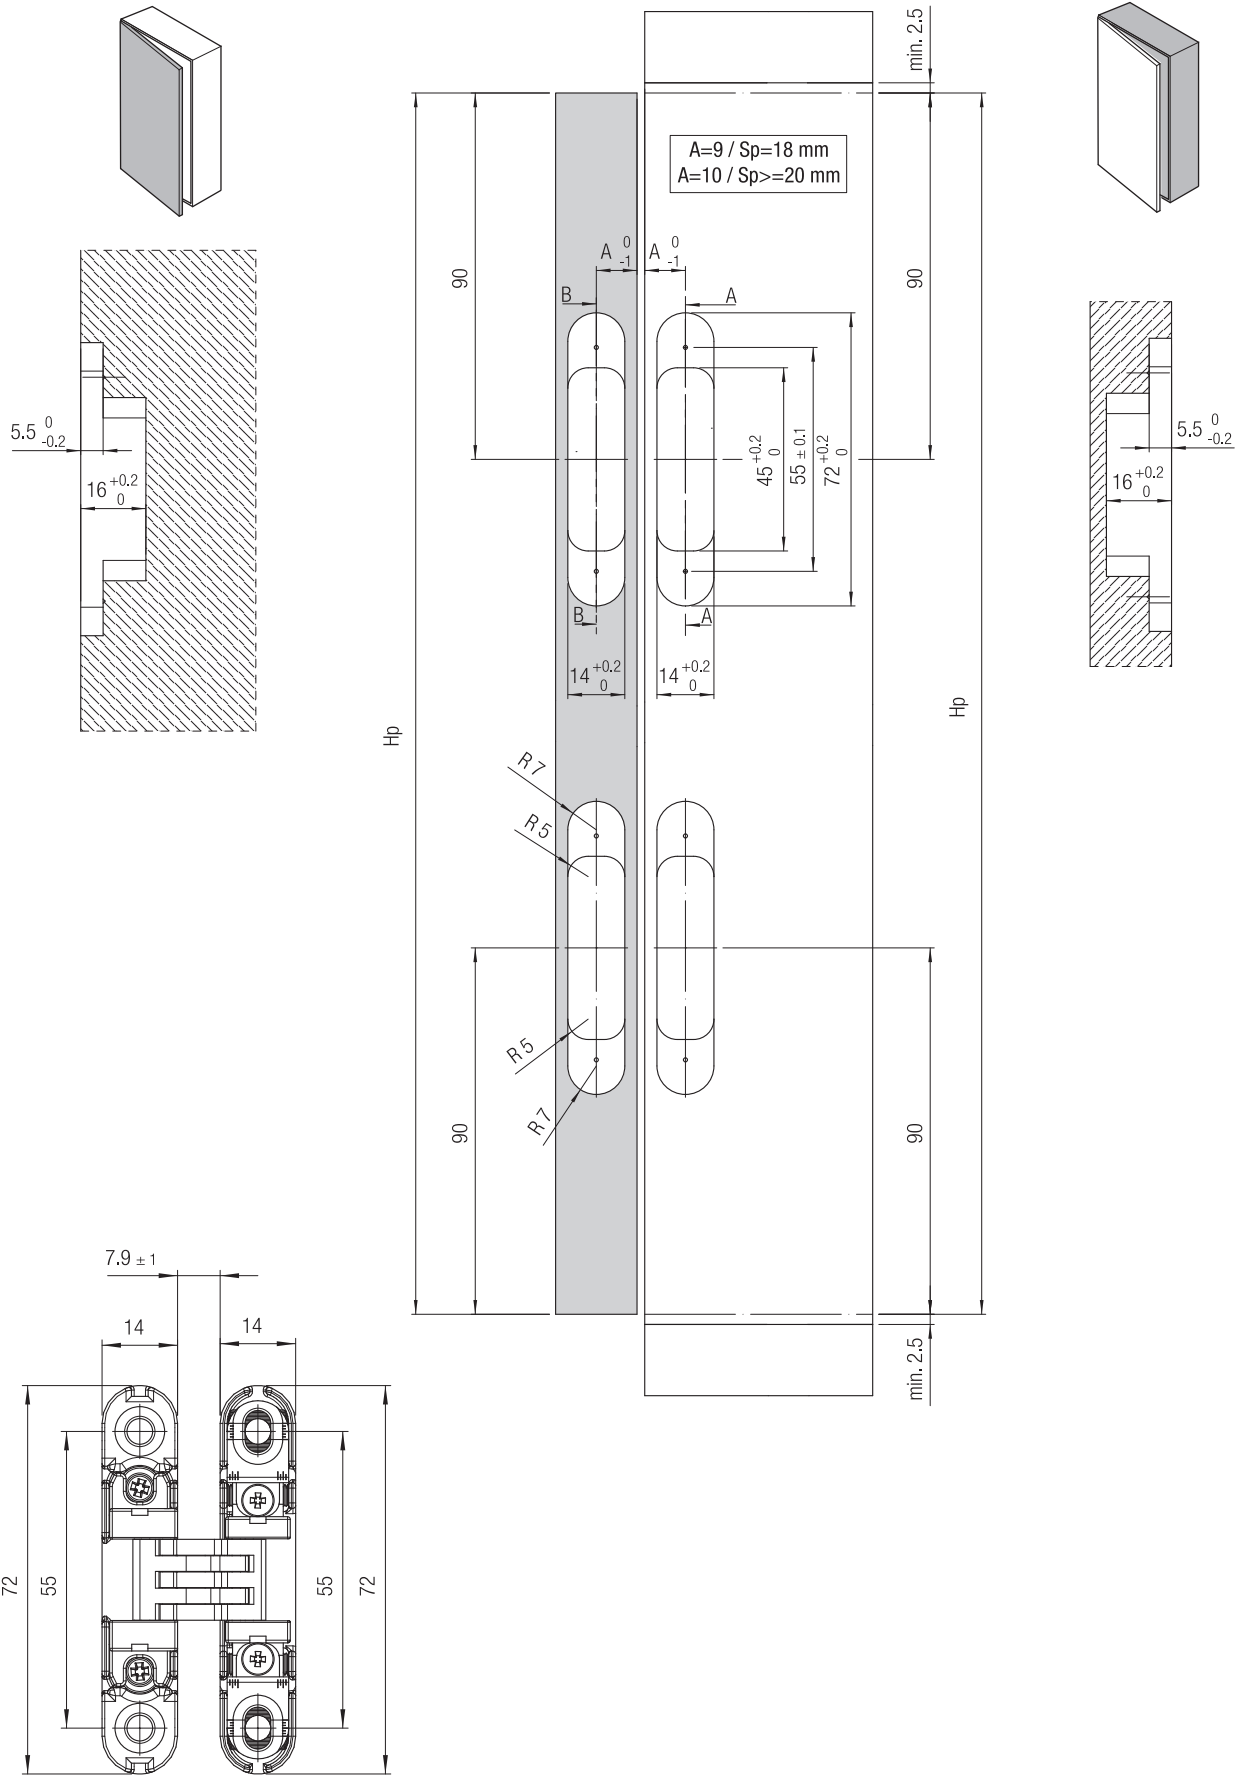

Kubikina

341.24.314
341.24.414

732.23.348

i
mm

Hp: 0 - 1000	Lp: = 600 Sp: = 20	≤10,5	2x
Hp: 1000 - 1500		10,5-14	3x
Hp: 1500 - 2000		14-19	4x

HDE 09/2014

i

„mm“

i

„mm“

732.23.348

HDE 09/2014

732.23.348

HDE 09/2014

732.23.348

HDE 09/2014