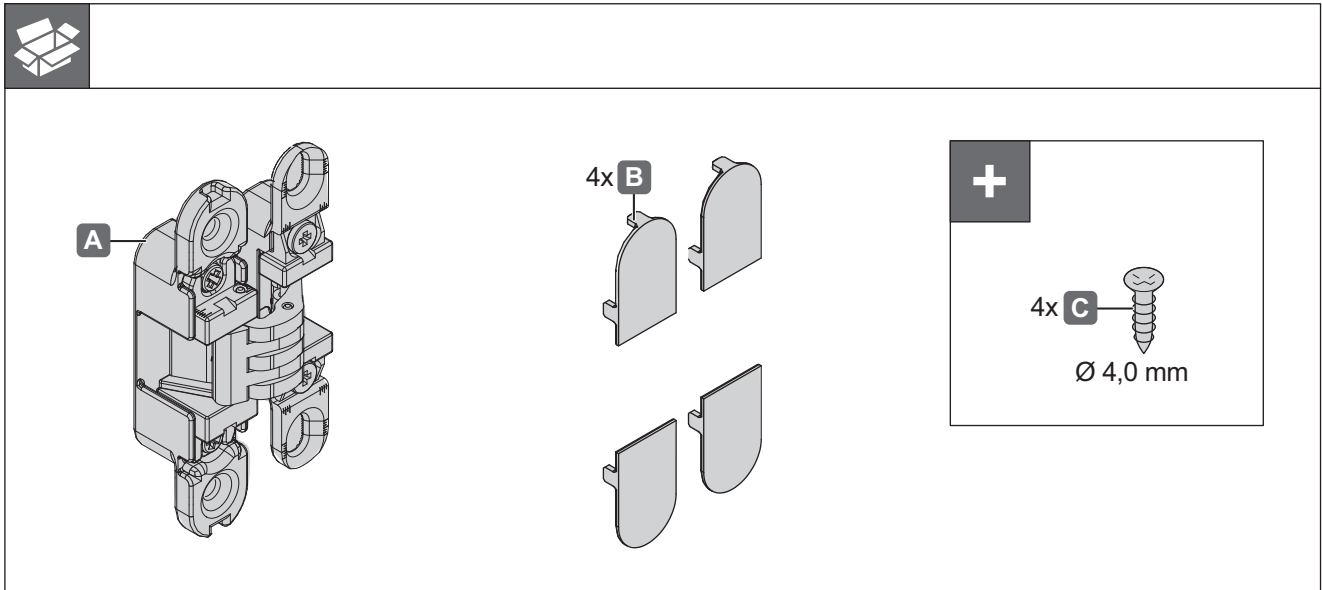

## Kubikina

341.24.314  
341.24.414

732.23.349

**i**
mm

Hp: 0 - 1000	Lp: = 600 Sp: = 20	≤10,5	2x
Hp: 1000 - 1500		10,5-14	3x
Hp: 1500 - 2000		14-19	4x

HDE 09/2014

i

„mm“