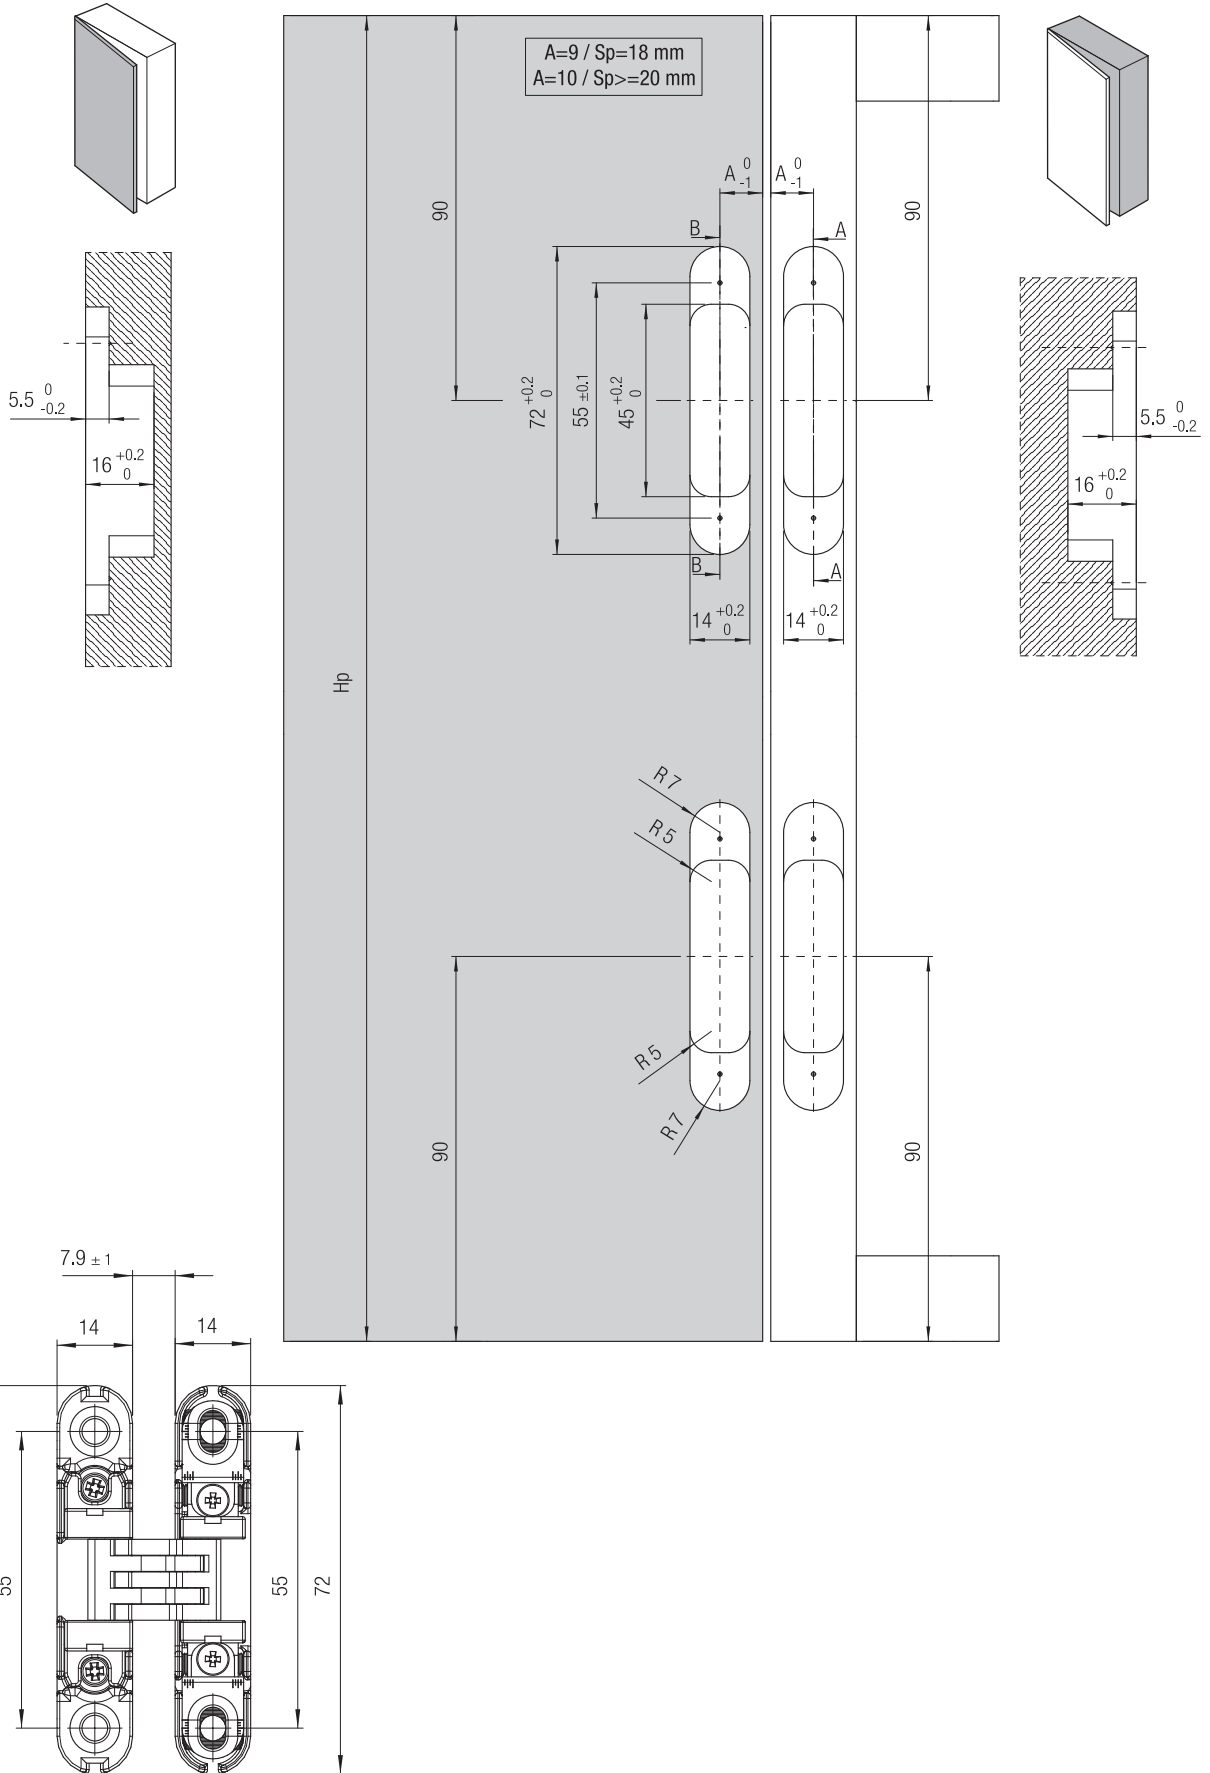

## Kubikina

341.24.314  
341.24.414

732.23.349

**i**
mm

Hp: 0 - 1000	Lp: = 600 Sp: = 20	≤10,5	2x
Hp: 1000 - 1500		10,5-14	3x
Hp: 1500 - 2000		14-19	4x

HDE 09/2014

i

„mm“

i

„mm“

732.23.349

HDE 09/2014

732.23.349

HDE 09/2014

732.23.349

HDE 09/2014