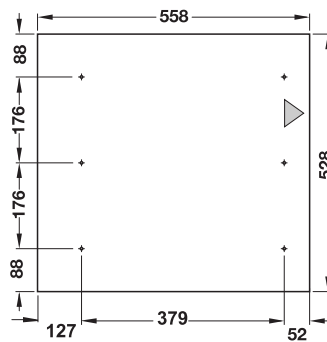

Quick-Kit-C

429.68.402	429.68.422
429.68.403	429.68.423
429.68.404	429.68.424
429.68.405	429.68.425
429.68.412	429.68.432
429.68.413	429.68.433
429.68.414	429.68.434
429.68.415	429.68.435

i

mm

732.24.481

HDE 01.11.2021

1

2

i

x	
600	12 kg
800	10 kg

732.24.481

HDE 01.11.2021

3

732.24.481

HDE 01.11.2021

4

732.24.481

5

HDE 01.11.2021

6

mm

i