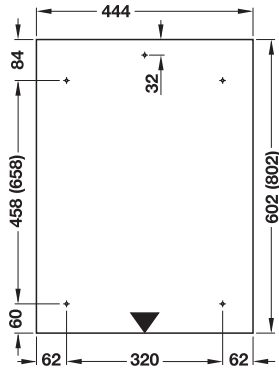

Quick-Kit-C

429.68.402	429.68.422
429.68.403	429.68.423
429.68.404	429.68.424
429.68.405	429.68.425
429.68.412	429.68.432
429.68.413	429.68.433
429.68.414	429.68.434
429.68.415	429.68.435

i

mm

732.24.481

HDE 01.11.2021

1

2

i

x	
600	12 kg
800	10 kg

732.24.481

HDE 01.11.2021

3

732.24.481

HDE 01.11.2021

4

732.24.481

5

HDE 01.11.2021

6

mm

i