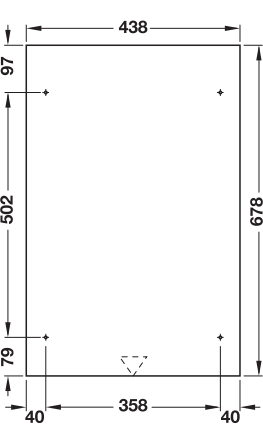

Quick-Kit-C

429.68.402	429.68.422
429.68.403	429.68.423
429.68.404	429.68.424
429.68.405	429.68.425
429.68.412	429.68.432
429.68.413	429.68.433
429.68.414	429.68.434
429.68.415	429.68.435

i

mm

732.24.481

HDE 01.11.2021

1

2

i

x	
600	12 kg
800	10 kg

732.24.481

HDE 01.11.2021

3

732.24.481

HDE 01.11.2021

4

732.24.481

5

HDE 01.11.2021

6

mm

i