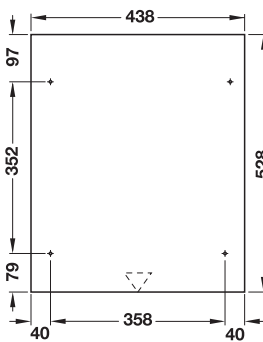

Quick-Kit-C

429.68.402	429.68.422
429.68.403	429.68.423
429.68.404	429.68.424
429.68.405	429.68.425
429.68.412	429.68.432
429.68.413	429.68.433
429.68.414	429.68.434
429.68.415	429.68.435

i

mm

732.24.481

HDE 01.11.2021

1

2

i

x	
600	12 kg
800	10 kg

732.24.481

HDE 01.11.2021

3

732.24.481

HDE 01.11.2021

4

732.24.481

5

HDE 01.11.2021

6

mm

i