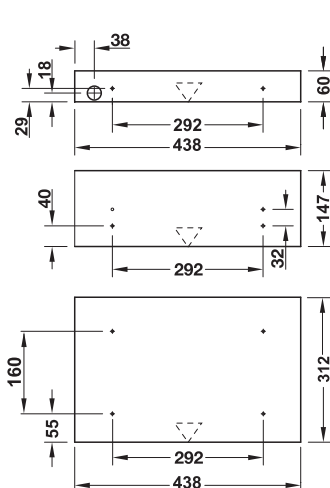

Quick-Kit-C

429.68.402	429.68.422
429.68.403	429.68.423
429.68.404	429.68.424
429.68.405	429.68.425
429.68.412	429.68.432
429.68.413	429.68.433
429.68.414	429.68.434
429.68.415	429.68.435

i

mm

732.24.481

HDE 01.11.2021

1

2

i

x	
600	12 kg
800	10 kg

732.24.481

HDE 01.11.2021

3

732.24.481

HDE 01.11.2021

4

732.24.481

5

HDE 01.11.2021

6

mm

i