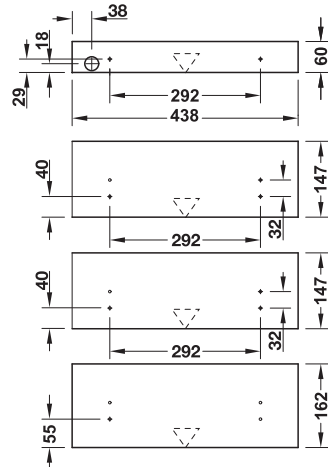

Quick-Kit-C

429.68.402	429.68.422
429.68.403	429.68.423
429.68.404	429.68.424
429.68.405	429.68.425
429.68.412	429.68.432
429.68.413	429.68.433
429.68.414	429.68.434
429.68.415	429.68.435

i

mm

732.24.481

HDE 01.11.2021

1

2

i

x	
600	12 kg
800	10 kg

732.24.481

HDE 01.11.2021

3

732.24.481

HDE 01.11.2021

4

732.24.481

5

HDE 01.11.2021

6

mm

i