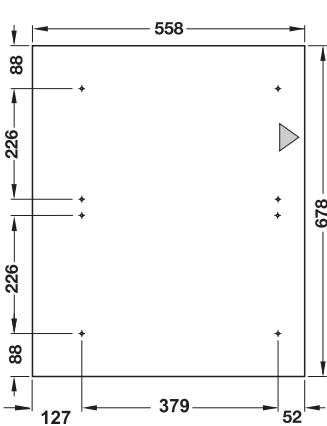

Quick-Kit-C

429.68.402	429.68.422
429.68.403	429.68.423
429.68.404	429.68.424
429.68.405	429.68.425
429.68.412	429.68.432
429.68.413	429.68.433
429.68.414	429.68.434
429.68.415	429.68.435

i

mm

732.24.481

HDE 01.11.2021

1

2

i

x	
600	12 kg
800	10 kg

732.24.481

HDE 01.11.2021

3

732.24.481

HDE 01.11.2021

4

732.24.481

5

HDE 01.11.2021

6

mm

i