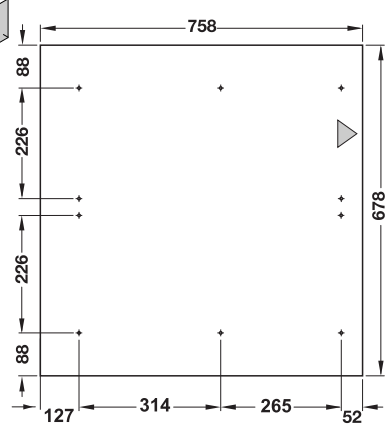

Quick-Kit-C

429.68.402	429.68.422
429.68.403	429.68.423
429.68.404	429.68.424
429.68.405	429.68.425
429.68.412	429.68.432
429.68.413	429.68.433
429.68.414	429.68.434
429.68.415	429.68.435

i

mm

732.24.481

HDE 01.11.2021

1

2

i

x	
600	12 kg
800	10 kg

732.24.481

HDE 01.11.2021

3

732.24.481

HDE 01.11.2021

4

732.24.481

5

HDE 01.11.2021

6

mm

i