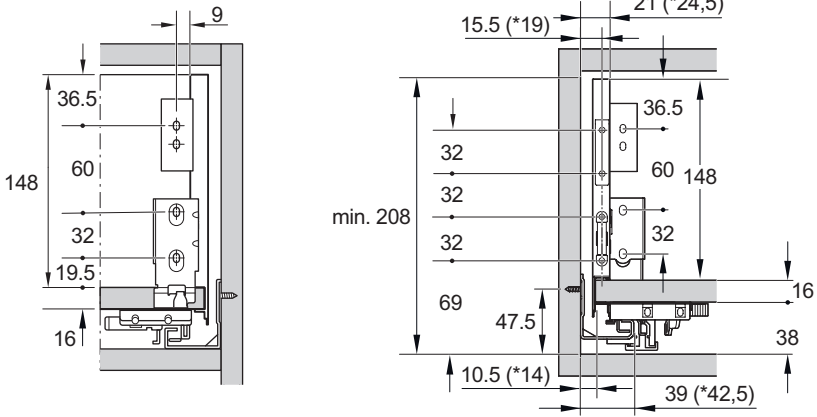

i

* for 19mm Matrix Runner UM A Version

„mm“