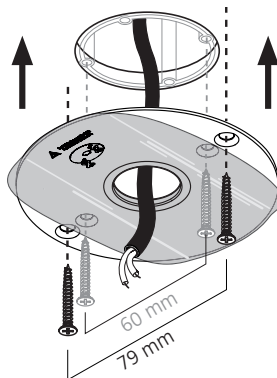

- B** für Hohlraumeinbau in poröse Materialien mit geeigneter Hohlraumdose  
for installation in porous materials with suitable ceiling junction box

- C** für Unterputz / Mauerwerk mit geeigneter Decken-Verbindungsdose  
for brick / hollow blocks with suitable ceiling junction box

- D** Montage in Decken-Verbindungsdose für Beton (z.B. Spelsberg U71)  
installation in ceiling junction box for concrete (e.g. Spelsberg U71)

**Anschluss an 230 V ~**  
**connection to 230 V AC**

**Deckenauslass  
 stromlos schalten !**  
**Disconnect ceiling  
 outlet from mains !**

Folie vorsichtig anheben !  
 Lift foil carefully !

2 x

Folie NICHT verletzen oder entfernen !  
 Do NOT damage or remove the foil !

Senkkopfschrauben  
 müssen plan mit  
 dem Deckenring  
 abschließen !  
 The countersunk  
 bolts must be on  
 a level with the  
 mounting ring !