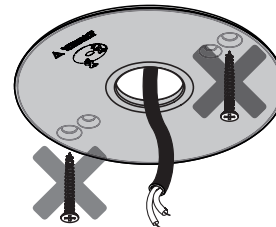

- B** für Hohlraumeinbau in poröse Materialien mit geeigneter Hohlraumdose  
for installation in porous materials with suitable ceiling junction box

- C** für Unterputz / Mauerwerk mit geeigneter Decken-Verbindungsdose  
for brick / hollow blocks with suitable ceiling junction box

- D** Montage in Decken-Verbindungsdose für Beton (z.B. Spelsberg U71)  
installation in ceiling junction box for concrete (e.g. Spelsberg U71)

**Anschluss an 230 V ~**  
**connection to 230 V AC**

**Deckenauslass  
 stromlos schalten !**  
**Disconnect ceiling  
 outlet from mains !**

Folie vorsichtig anheben !  
 Lift foil carefully !

2 x

Folie NICHT verletzen oder entfernen !  
 Do NOT damage or remove the foil !

Senkkopfschrauben  
 müssen plan mit  
 dem Deckenring  
 abschließen !  
 The countersunk  
 bolts must be on  
 a level with the  
 mounting ring !

1

2

3

Der elektrische Anschluss darf nur vom  
 Fachmann ausgeführt werden !  
 Must be installed by a qualified electrician only !

N PE  
 L

PE = grün-gelb  
 green-yellow  
 N = blau / blue  
 L = braun / brown