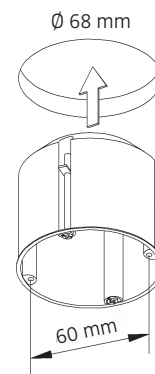

## MONTAGE / MOUNTING

550-928 . 552-956 / 833.66.621 . 833.66.689

Montage und Betrieb nur in Innenräumen!  
Mounting and use of luminaire only indoors!

- A** Direktmontage in abgehängter Decke  
direct mounting in a suspended ceiling

- B** für Hohlraumeinbau in poröse Materialien mit geeigneter Hohlraumdose  
for installation in porous materials with suitable ceiling junction box

- C** für Unterputz / Mauerwerk mit geeigneter Decken-Verbindungsdose  
for brick / hollow blocks with suitable ceiling junction box