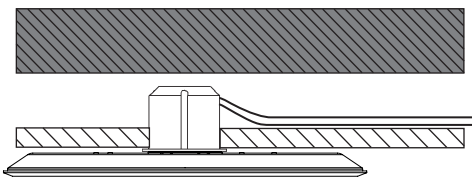

# MODUL R 340 PROJECT AUFBAU

Deckenaufbauleuchte für Direktmontage  
surface-mounted ceiling luminaire for direct mounting

nimbus<sup>x</sup>

## MONTAGE / MOUNTING

550-928 . 552-956 / 833.66.621 . 833.66.689

Montage und Betrieb nur in Innenräumen!  
Mounting and use of luminaire only indoors!

- A** Direktmontage in abgehängter Decke  
direct mounting in a suspended ceiling

- B** für Hohlraumeinbau in poröse Materialien mit geeigneter Hohlraumdose  
for installation in porous materials with suitable ceiling junction box

- C** für Unterputz / Mauerwerk mit geeigneter Decken-Verbindungsdose  
for brick / hollow blocks with suitable ceiling junction box