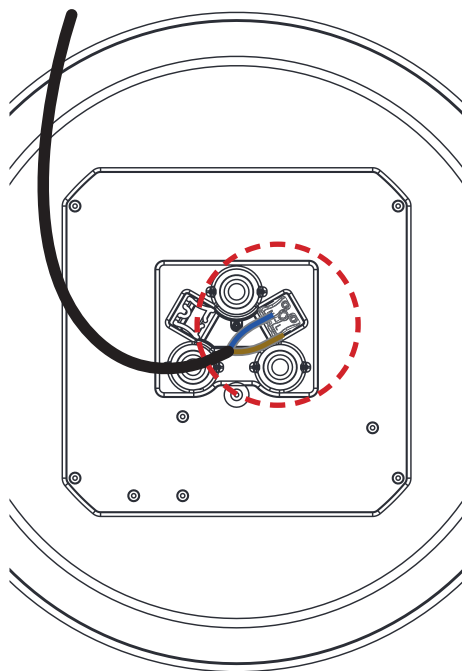

- D** Montage in Decken-Verbindungsdose für Beton (z.B. Spelsberg U71)  
installation in ceiling junction box for concrete (e.g. Spelsberg U71)

**Anschluss an 230 V ~**  
**connection to 230 V AC**

**Deckenauslass  
 stromlos schalten !**  
**Disconnect ceiling  
 outlet from mains !**

1

2

3

Der elektrische Anschluss darf nur vom  
 Fachmann ausgeführt werden !  
 Must be installed by a qualified electrician only !

N PE  
 L

PE = grün-gelb  
 green-yellow  
 N = blau / blue  
 L = braun / brown

Eventuell vorhandenen Schutzleiter isolieren  
 und im Anschlussraum unterbringen !  
 Insulate possible PE-wire and place it in the  
 connection area on top of the luminaire !

1

2

4

5

550-928 . 552-956  
 833.66.621 . 833.66.689