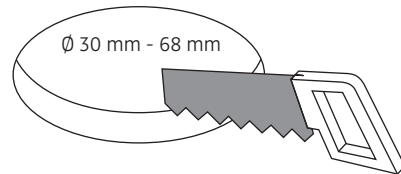

# MODUL R 340 PROJECT AUFBAU

Deckenaufbauleuchte für Direktmontage  
surface-mounted ceiling luminaire for direct mounting

nimbus<sup>x</sup>

- B** für Hohlraumeinbau in poröse Materialien mit geeigneter Hohlraumdose  
for installation in porous materials with suitable ceiling junction box

- C** für Unterputz / Mauerwerk mit geeigneter Decken-Verbindungsdose  
for brick / hollow blocks with suitable ceiling junction box