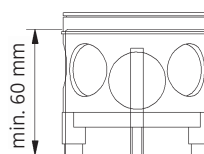

1. **D** Montage in Decken-Verbindungsdose für Beton (z.B. Spelsberg U71)
   installation in ceiling junction box for concrete (e.g. Spelsberg U71)