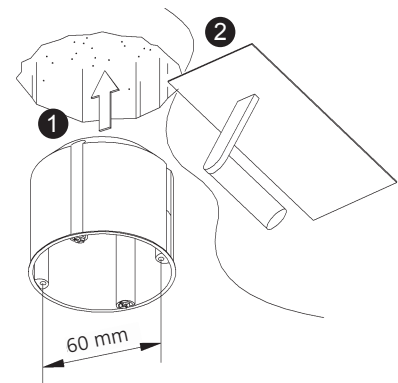

## MONTAGE / MOUNTING

550-928 . 552-956 / 833.66.621 . 833.66.689

Montage und Betrieb nur in Innenräumen!  
Mounting and use of luminaire only indoors!

- A** Direktmontage in abgehängter Decke  
direct mounting in a suspended ceiling

- B** für Hohlraumeinbau in poröse Materialien mit geeigneter Hohlraumdose  
for installation in porous materials with suitable ceiling junction box

- C** für Unterputz / Mauerwerk mit geeigneter Decken-Verbindungsdose  
for brick / hollow blocks with suitable ceiling junction box