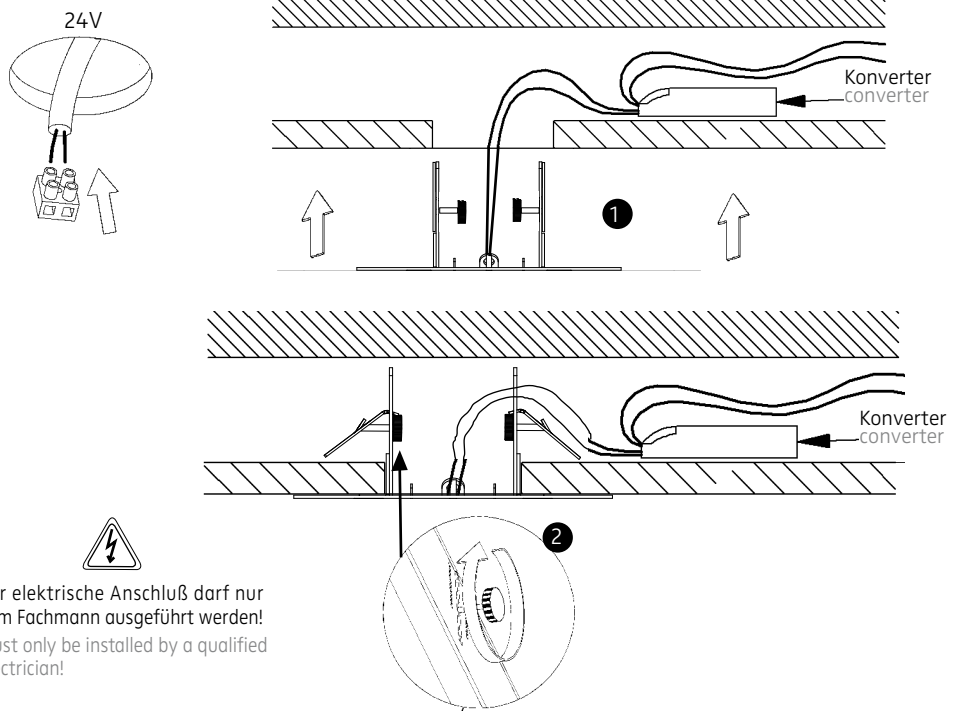

MODUL R 144 COMPACT LED.next

DECKENANBAULEUCHTE / CEILING-MOUNTED LUMINAIRE

nimbus^x

006-430 . 010-194 . 010-195

FÜR HOHLRAUMEINBAU
FOR PLASTERBOARD

1

2

Anschluss an 230V AC
connection to 230V AC

Anschluss an 24V DC
connection to 24V DC

3

4

Sicherungsseil an Lasche befestigen!
Click safetyrope into plate!

5

6

006-430 . 010-194 . 010-195

24V --- , Konstantspannung