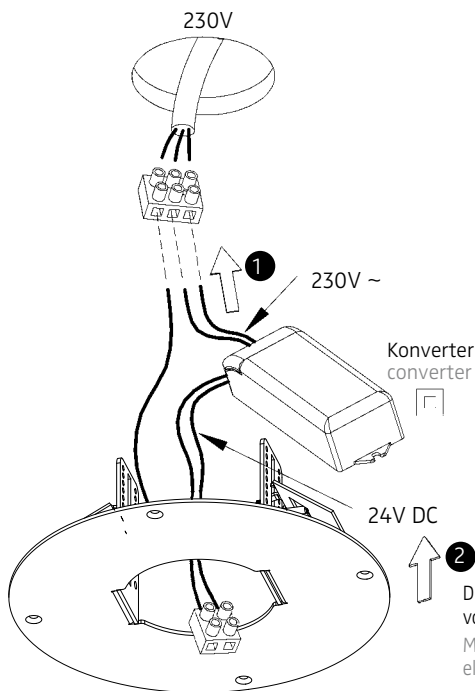

MODUL R 144 COMPACT LED.next

DECKENANBAULEUCHTE / CEILING-MOUNTED LUMINAIRE

nimbus^x

006-430 . 010-194 . 010-195

FÜR HOHLRAUMEINBAU
FOR PLASTERBOARD

1

2

Anschluss an 230V AC
connection to 230V AC

Anschluss an 24V DC
connection to 24V DC

3

4

Sicherungsseil an Lasche befestigen!
Click safetyrope into plate!

5

6

006-430 . 010-194 . 010-195

24V --- , Konstantspannung