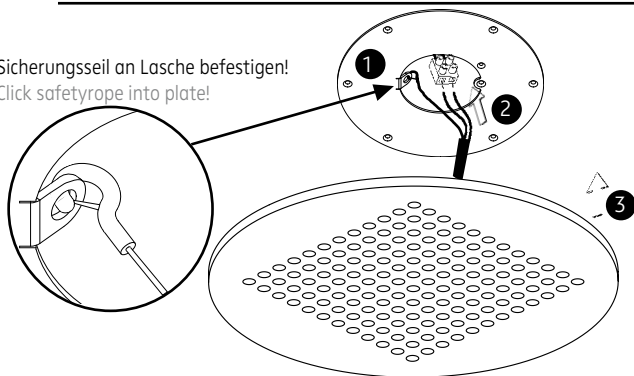

MODUL R 144 COMPACT LED.next

DECKENANBAULEUCHTE / CEILING-MOUNTED LUMINAIRE

nimbus^x

006-430 . 010-194 . 010-195

FÜR HOHLRAUMEINBAU
FOR PLASTERBOARD

1

2

Anschluss an 230V AC
connection to 230V AC

Anschluss an 24V DC
connection to 24V DC

3

4

Sicherungsseil an Lasche befestigen!
Click safetyrope into plate!

5

6

006-430 . 010-194 . 010-195

24V --- , Konstantspannung