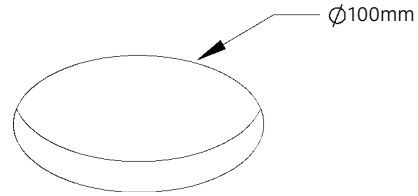

MODUL R 144 COMPACT LED.next

DECKENANBAULEUCHTE / CEILING-MOUNTED LUMINAIRE

nimbus^x

006-430 . 010-194 . 010-195

FÜR HOHLRAUMEINBAU
FOR PLASTERBOARD

1

2

Anschluss an 230V AC
connection to 230V AC

Anschluss an 24V DC
connection to 24V DC

3

4

Sicherungsseil an Lasche befestigen!
Click safetyrope into plate!

5

6

006-430 . 010-194 . 010-195

24V --- , Konstantspannung