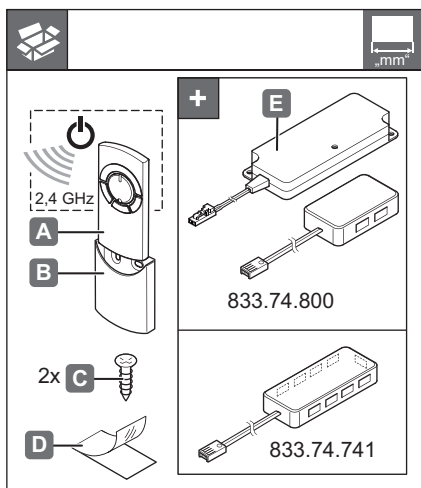

	T_A	f			
833.74.701	0 °C – +35 °C +32 °F – +95 °F	2.4 GHz	CR 2032 (3V) 002.99.032	82 x 40 x 8	833.74.900 833.74.901 833.74.913 833.74.914 833.74.917 833.74.918

HDE 10/2014

732.28.306

732.28.306

HDE 10/2014