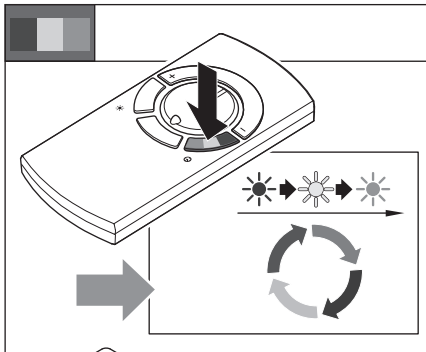

i

732.28.306

HDE 10/2014