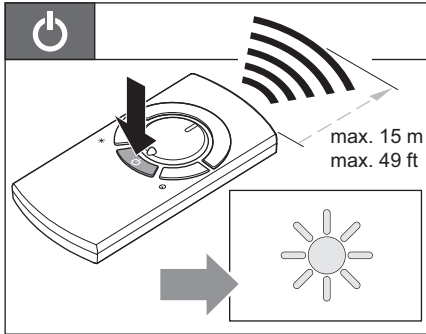

i

732.28.306

HDE 10/2014