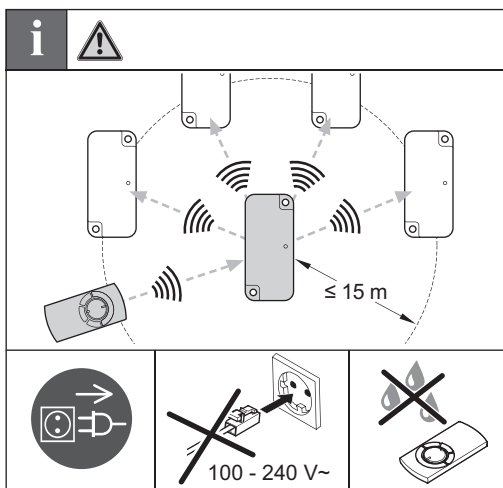

	T_A	f			
833.74.701	0 °C – +35 °C +32 °F – +95 °F	2.4 GHz	CR 2032 (3V) 002.99.032	82 x 40 x 8	833.74.900 833.74.901 833.74.913 833.74.914 833.74.917 833.74.918

HDE 10/2014

732.28.306

732.28.306

HDE 10/2014