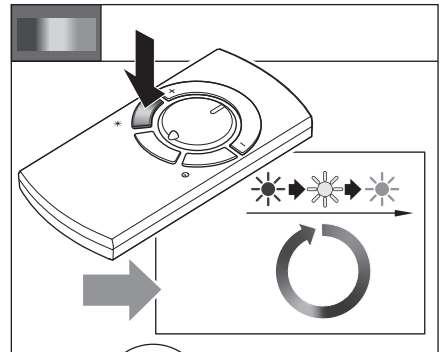

i

732.28.306

HDE 10/2014