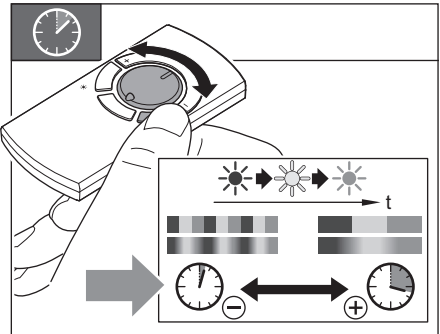

i

732.28.306

HDE 10/2014