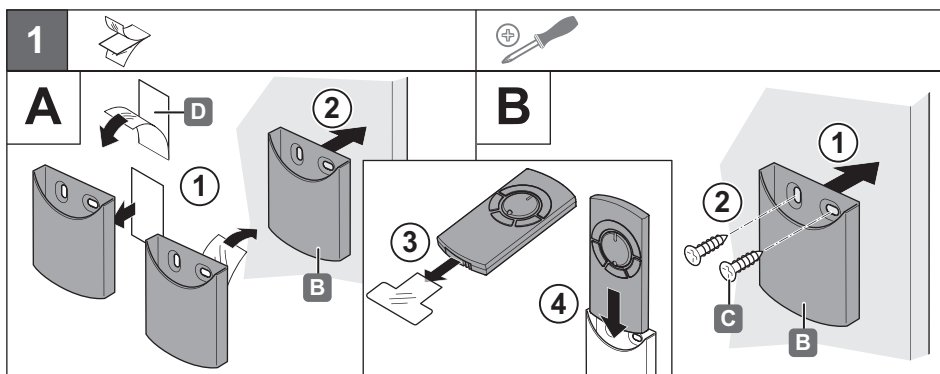

	T_A	f			
833.74.701	0 °C – +35 °C +32 °F – +95 °F	2.4 GHz	CR 2032 (3V) 002.99.032	82 x 40 x 8	833.74.900 833.74.901 833.74.913 833.74.914 833.74.917 833.74.918

HDE 10/2014

732.28.306

732.28.306

HDE 10/2014