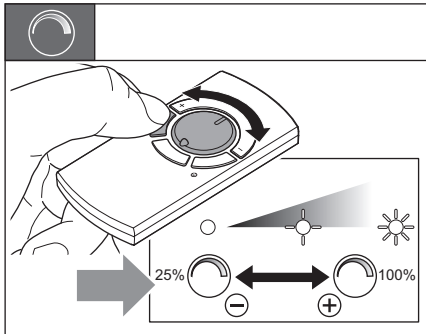

i

732.28.306

HDE 10/2014