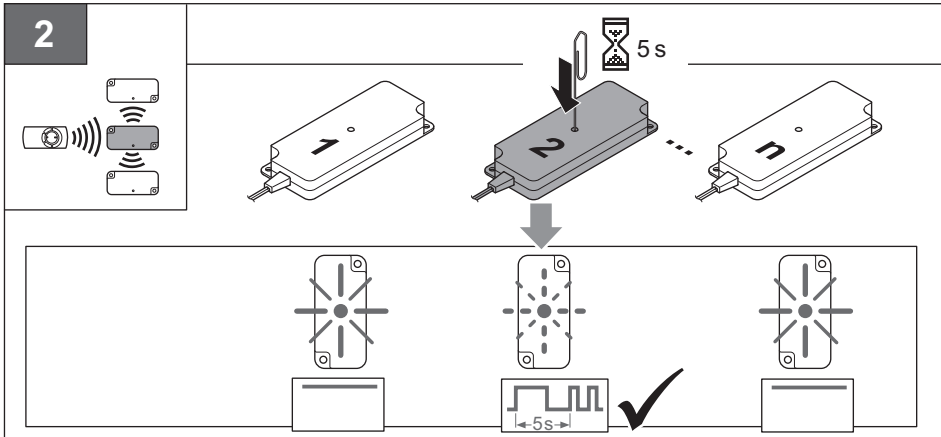

	T_A	f			
833.74.701	0 °C – +35 °C +32 °F – +95 °F	2.4 GHz	CR 2032 (3V) 002.99.032	82 x 40 x 8	833.74.900 833.74.901 833.74.913 833.74.914 833.74.917 833.74.918

HDE 10/2014

732.28.306

732.28.306

HDE 10/2014