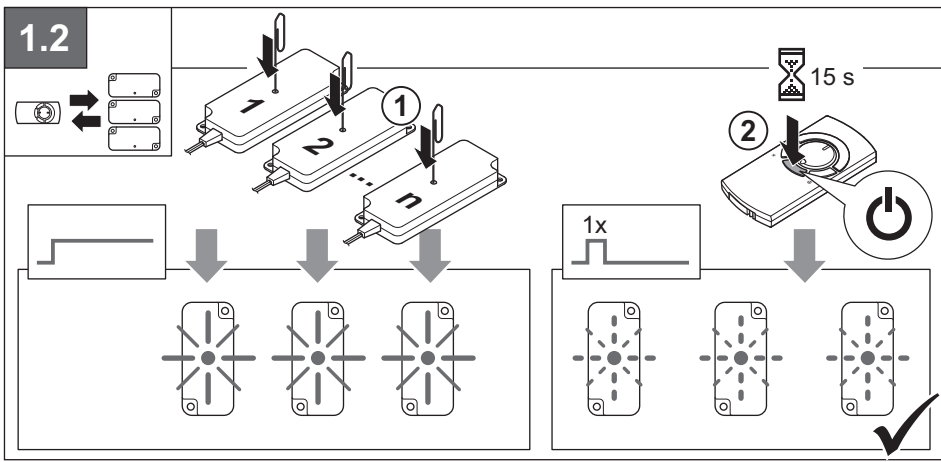

	T_A	f			
833.74.701	0 °C – +35 °C +32 °F – +95 °F	2.4 GHz	CR 2032 (3V) 002.99.032	82 x 40 x 8	833.74.900 833.74.901 833.74.913 833.74.914 833.74.917 833.74.918

HDE 10/2014

732.28.306

732.28.306

HDE 10/2014