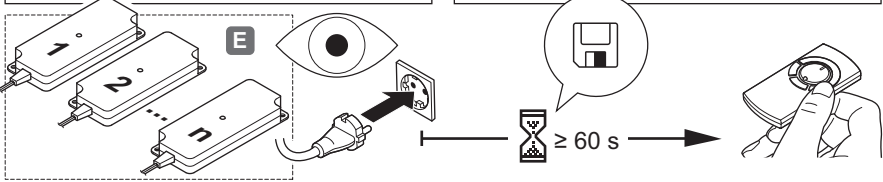

i

732.28.306

HDE 10/2014