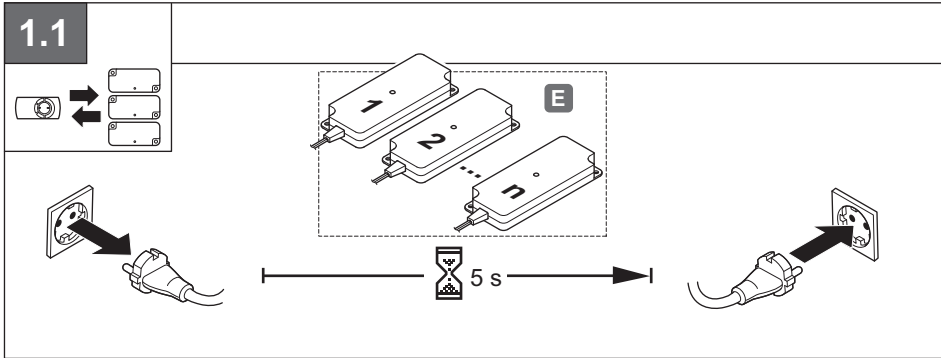

	T_A	f			
833.74.701	0 °C – +35 °C +32 °F – +95 °F	2.4 GHz	CR 2032 (3V) 002.99.032	82 x 40 x 8	833.74.900 833.74.901 833.74.913 833.74.914 833.74.917 833.74.918

HDE 10/2014

732.28.306

732.28.306

HDE 10/2014