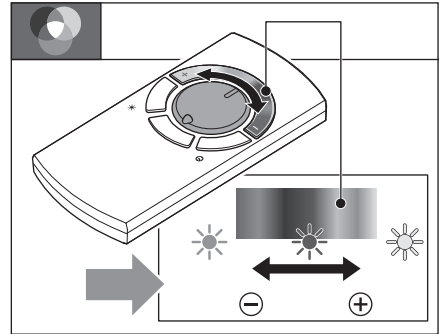

i

732.28.306

HDE 10/2014