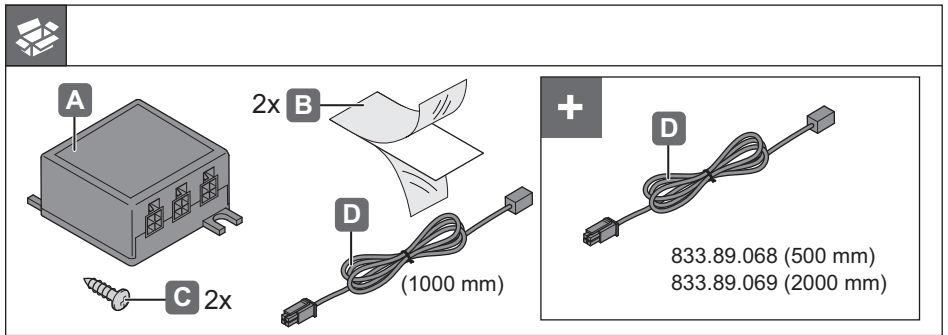

Multi Switch Box

	T_A	mm	
833.89.060	0 °C – +45 °C +32 °F – +113 °F	40 x 38 x 17	833.74.900 833.74.901 833.77.900 833.77.901 833.80.900 833.80.901 833.83.900 833.83.901

732.28.294