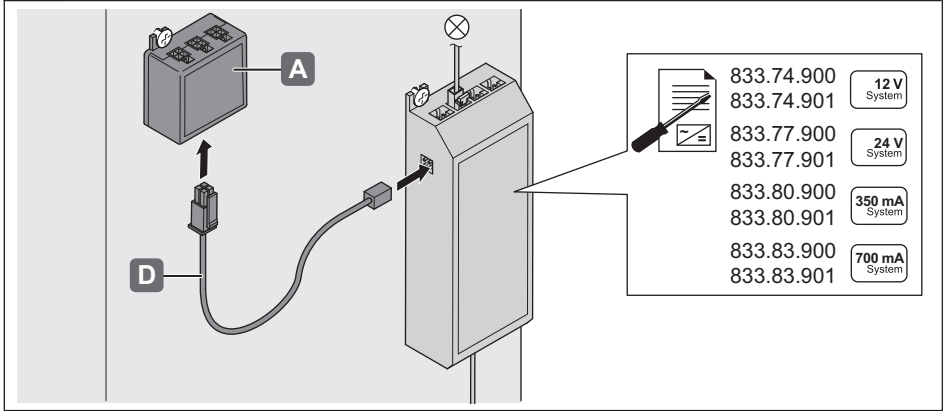

2

3

732.28.294

HDE 08.03.2022