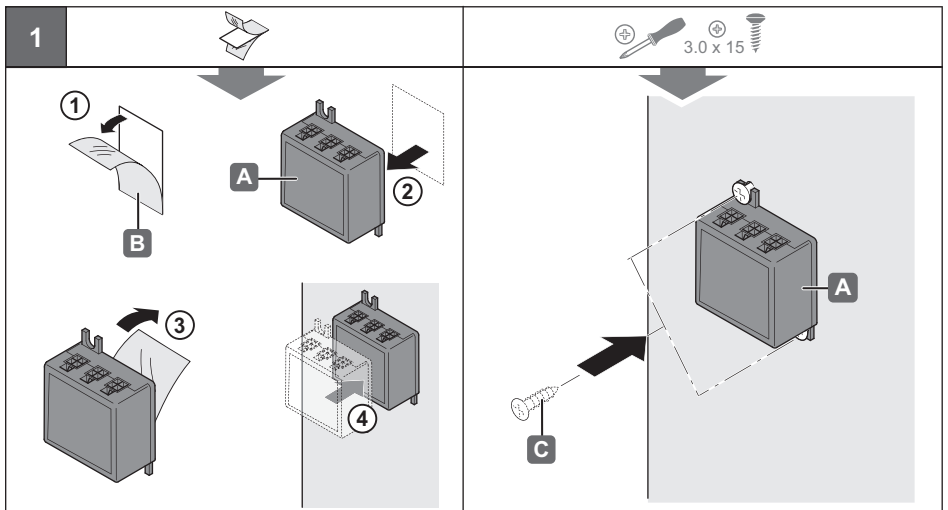

HDE 08.03.2022