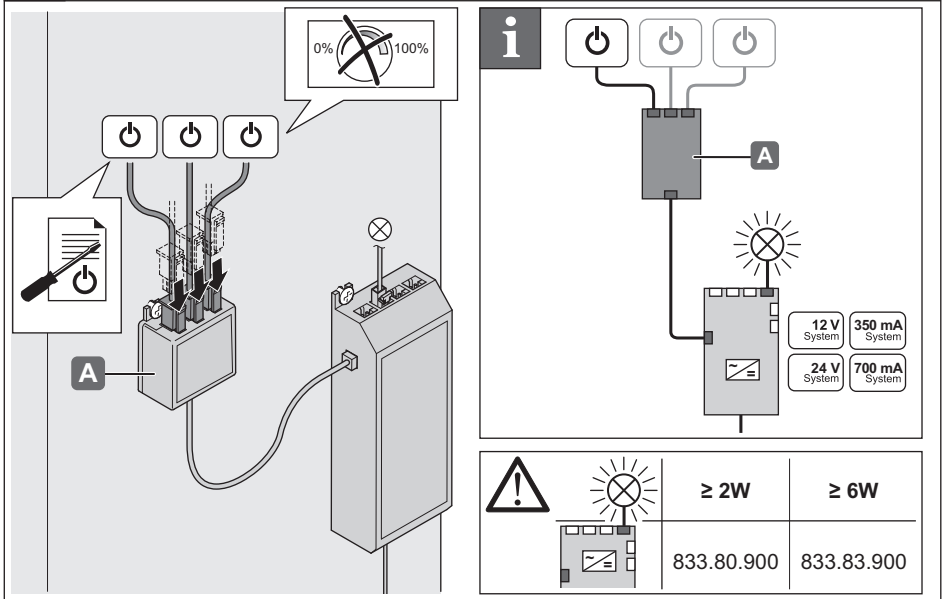

2

3

732.28.294

HDE 08.03.2022