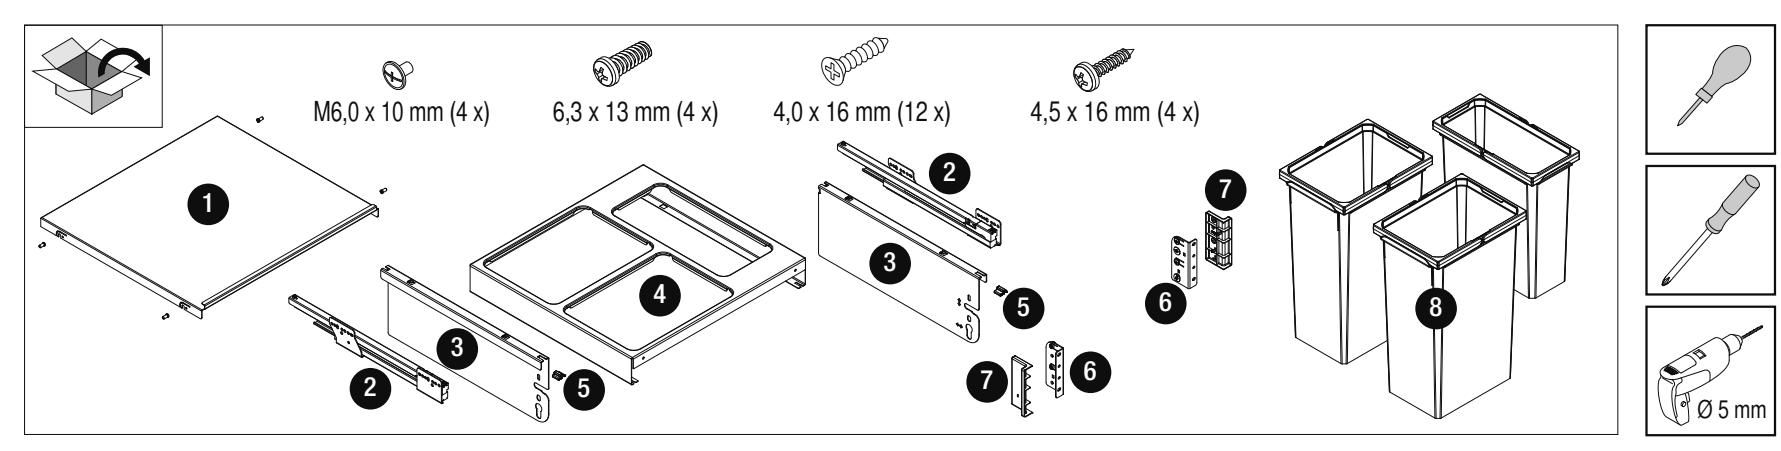

VAUTH SAGEL
04/2017

VS ENVI Space XX 515

400
450
500
600

VAUTH SAGEL
QUALITY
MADE IN GERMANY

Alle Maße sind in mm angegeben. All dimensions are in millimeters.

44010473_04

VS ENVI Space XX 515 300

2 - 10

Alle Maße sind in mm angegeben. All dimensions are in millimeters.