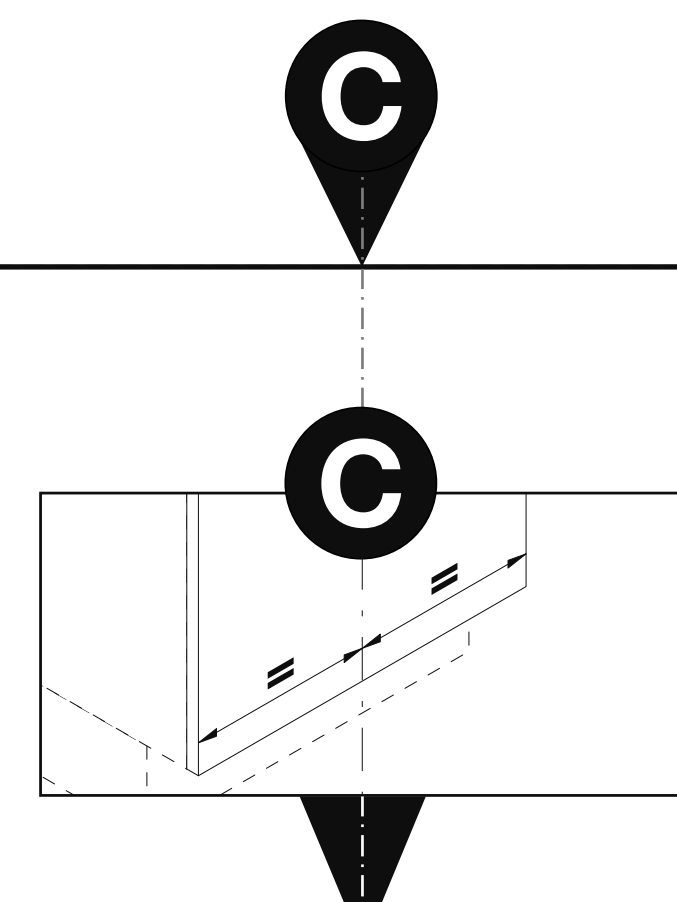

VAUTH SAGEL
04/2017

VS ENVI Space XX 515

400
450
500
600

VAUTH SAGEL
QUALITY
MADE IN GERMANY

Alle Maße sind in mm angegeben. All dimensions are in millimeters.

44010473_04

VS ENVI Space XX 515 300

2 - 10

Alle Maße sind in mm angegeben. All dimensions are in millimeters.