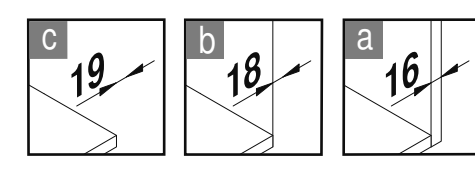

VAUTH SAGEL
04/2017

VS ENVI Space XX 515

400
450
500
600

VAUTH SAGEL
QUALITY
MADE IN GERMANY

Alle Maße sind in mm angegeben. All dimensions are in millimeters.

44010473_04

VS ENVI Space XX 515 300

2 - 10

Alle Maße sind in mm angegeben. All dimensions are in millimeters.