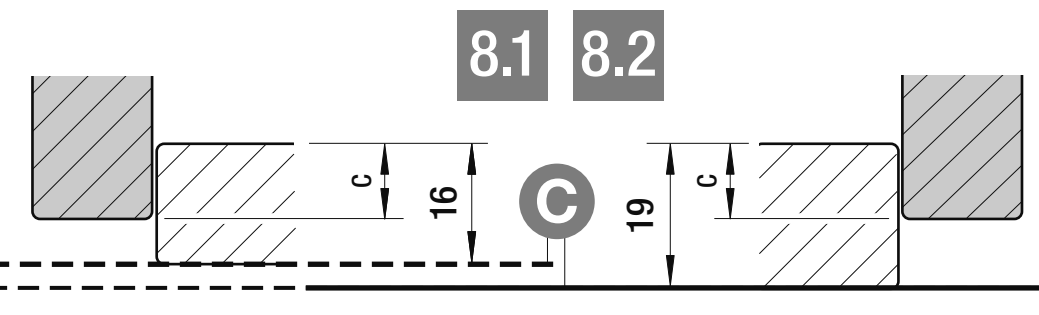

VAUTH SAGEL
04/2017

VS ENVI Space XX 515

400
450
500
600

VAUTH SAGEL
QUALITY
MADE IN GERMANY

Alle Maße sind in mm angegeben. All dimensions are in millimeters.

44010473_04

VS ENVI Space XX 515 300

2 - 10

Alle Maße sind in mm angegeben. All dimensions are in millimeters.