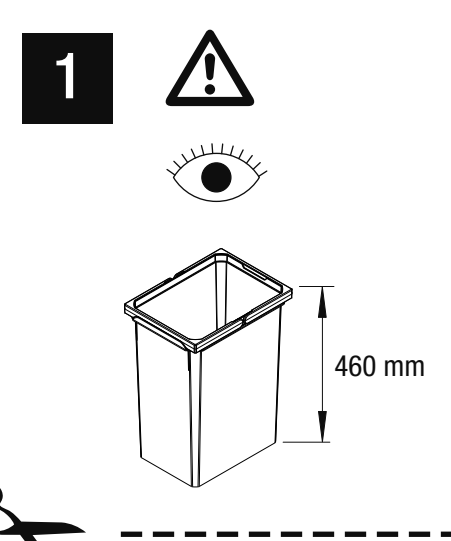

VAUTH SAGEL
04/2017

VS ENVI Space XX 515

400
450
500
600

VAUTH SAGEL
QUALITY
MADE IN GERMANY

Alle Maße sind in mm angegeben. All dimensions are in millimeters.

44010473_04

VS ENVI Space XX 515 300

2 - 10

Alle Maße sind in mm angegeben. All dimensions are in millimeters.