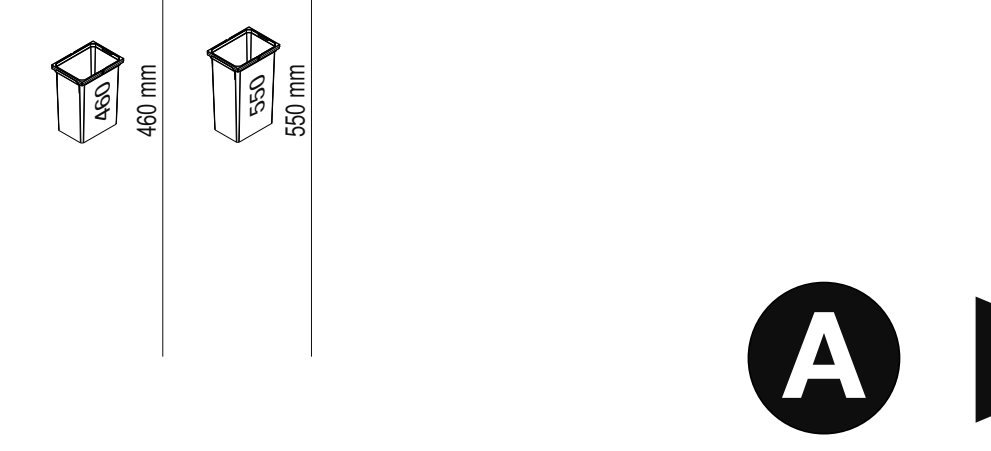

VAUTH SAGEL
04/2017

VS ENVI Space XX 515

400
450
500
600

VAUTH SAGEL
QUALITY
MADE IN GERMANY

Alle Maße sind in mm angegeben. All dimensions are in millimeters.

44010473_04

VS ENVI Space XX 515 300

2 - 10

Alle Maße sind in mm angegeben. All dimensions are in millimeters.