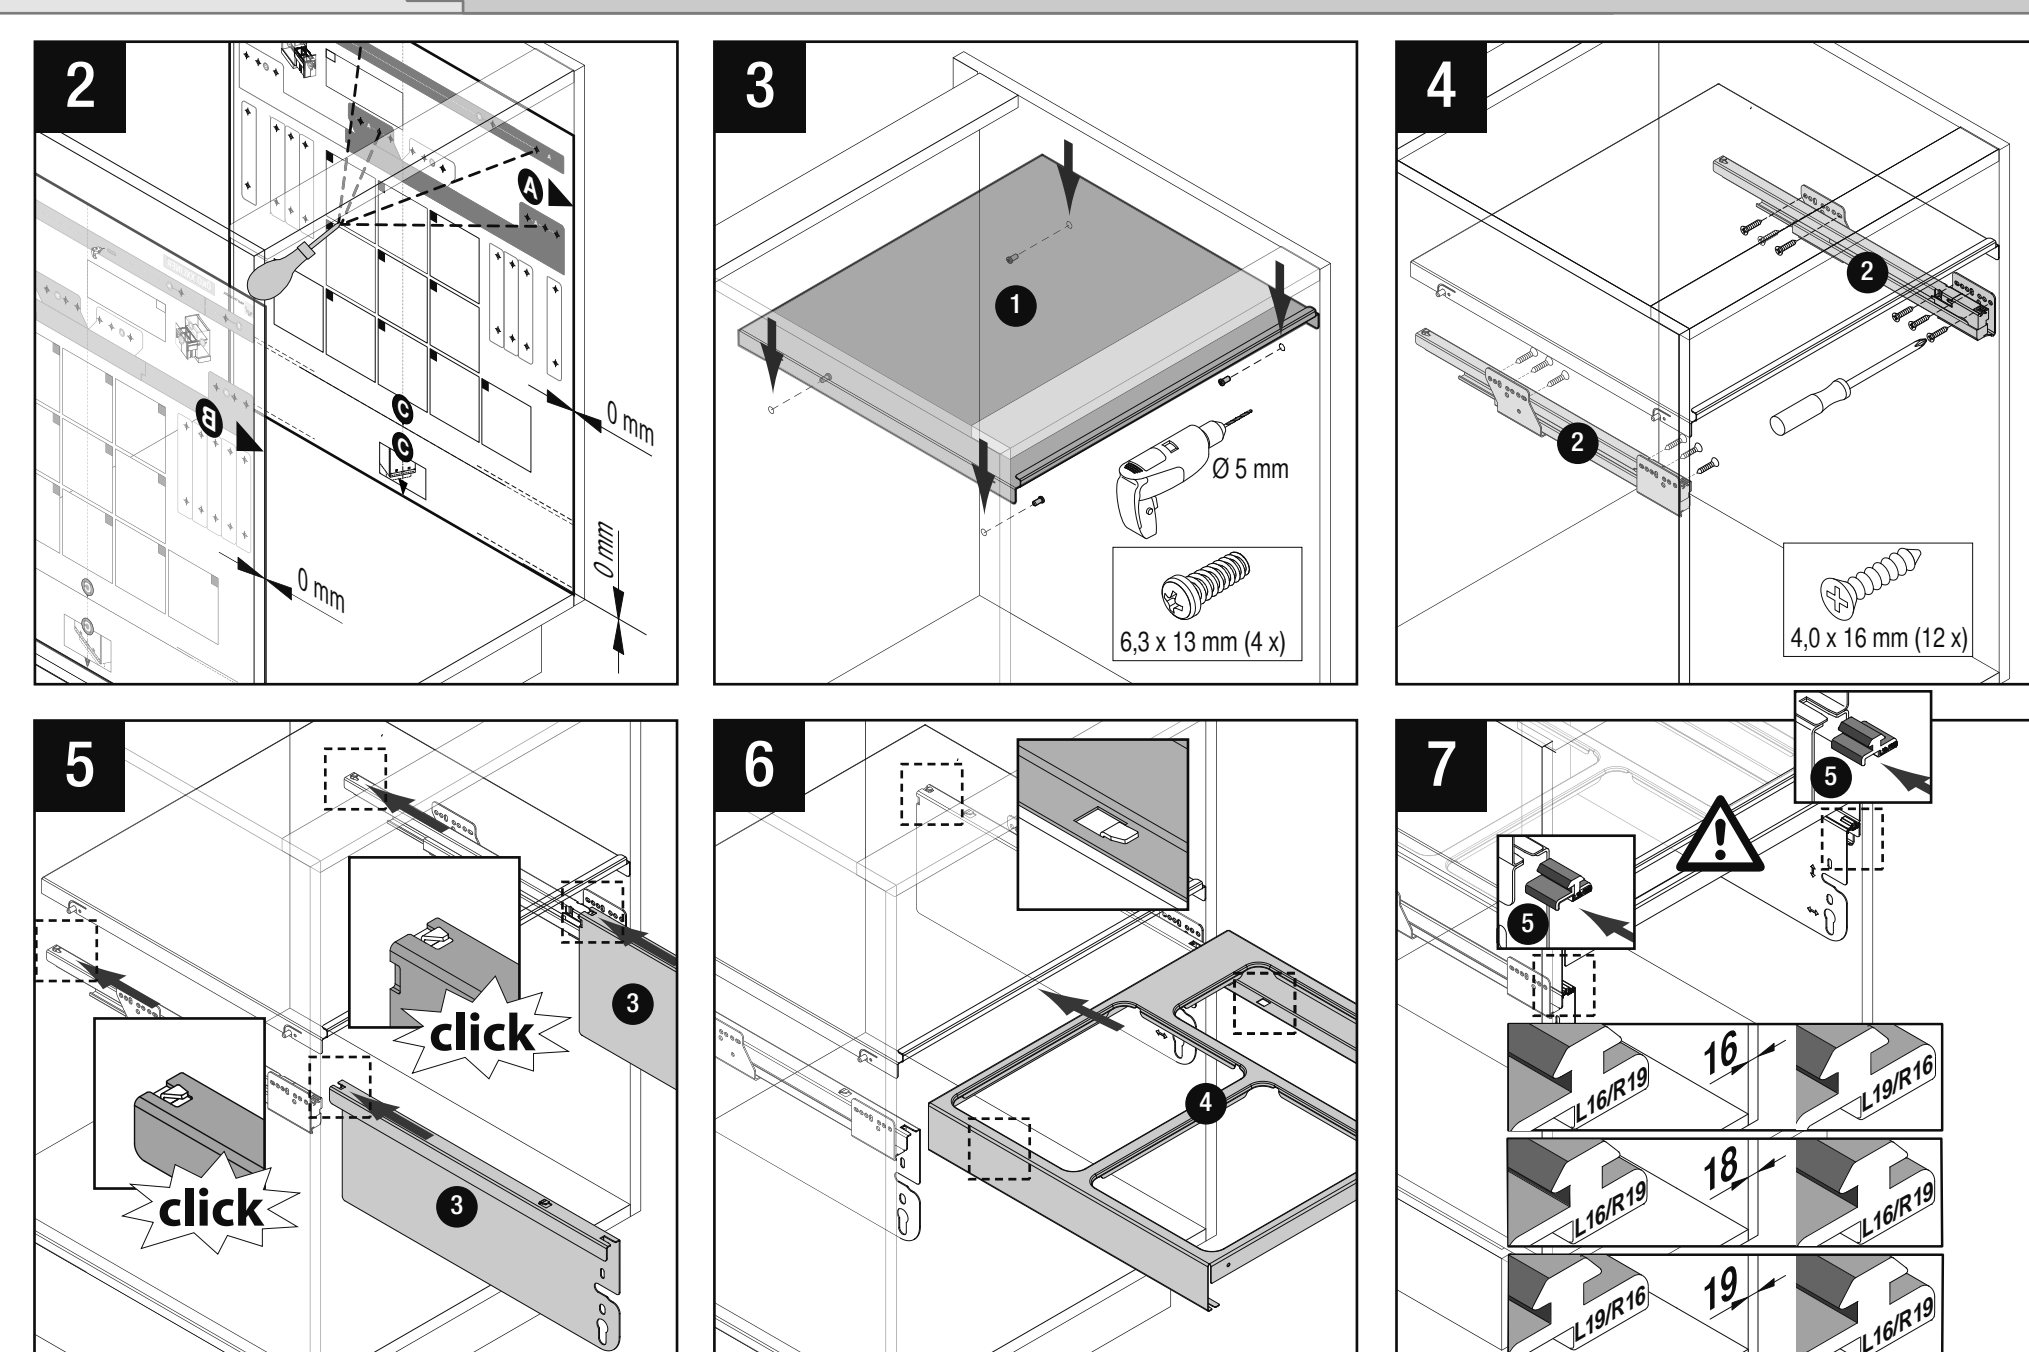

VAUTH SAGEL
04/2017

VS ENVI Space XX 515

400
450
500
600

VAUTH SAGEL
QUALITY
MADE IN GERMANY

Alle Maße sind in mm angegeben. All dimensions are in millimeters.

44010473_04

VS ENVI Space XX 515 300

2 - 10

Alle Maße sind in mm angegeben. All dimensions are in millimeters.