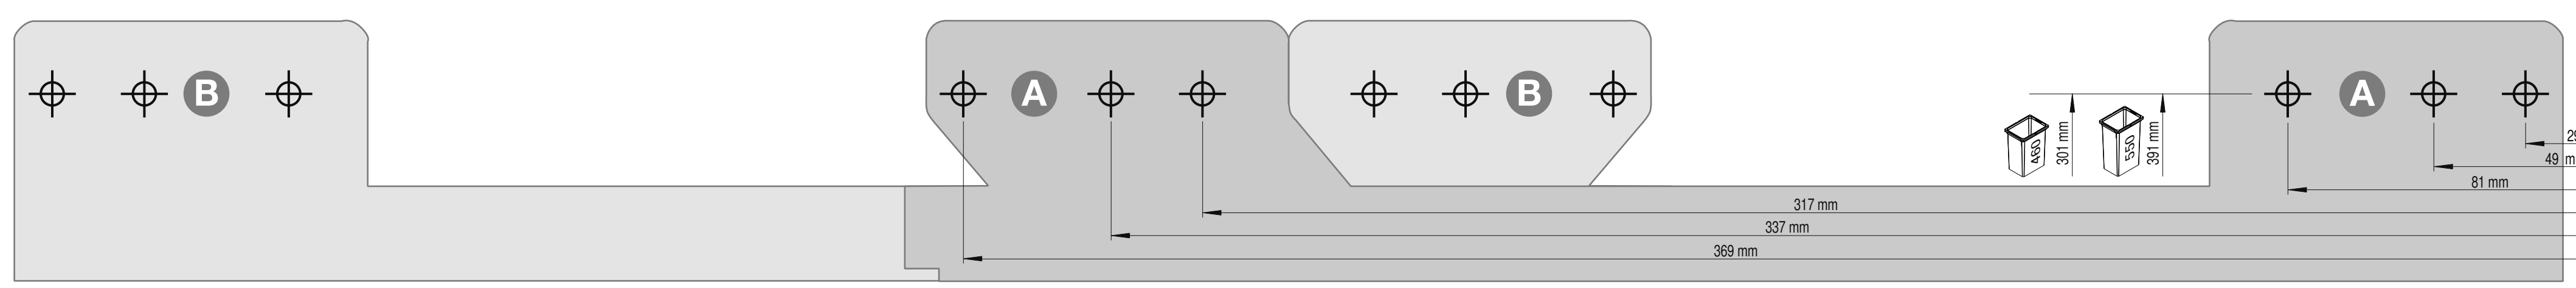

VAUTH SAGEL
04/2017

VS ENVI Space XX 515

400
450
500
600

VAUTH SAGEL
QUALITY
MADE IN GERMANY

Alle Maße sind in mm angegeben. All dimensions are in millimeters.

44010473_04

VS ENVI Space XX 515 300

2 - 10

Alle Maße sind in mm angegeben. All dimensions are in millimeters.