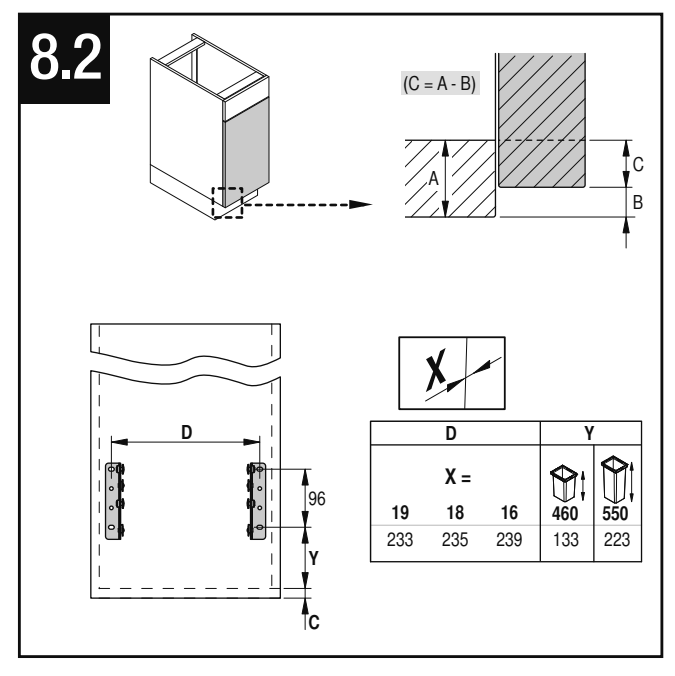

VAUTH SAGEL
04/2017

VS ENVI Space XX 515

400
450
500
600

VAUTH SAGEL
QUALITY
MADE IN GERMANY

Alle Maße sind in mm angegeben. All dimensions are in millimeters.

44010473_04

VS ENVI Space XX 515 300

2 - 10

Alle Maße sind in mm angegeben. All dimensions are in millimeters.