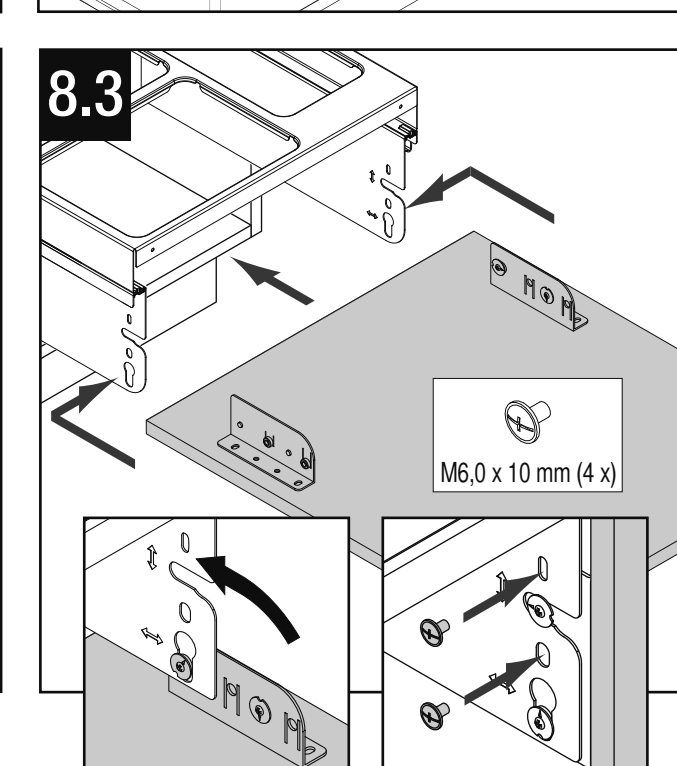

VAUTH SAGEL
04/2017

VS ENVI Space XX 515

400
450
500
600

VAUTH SAGEL
QUALITY
MADE IN GERMANY

Alle Maße sind in mm angegeben. All dimensions are in millimeters.

44010473_04

VS ENVI Space XX 515 300

2 - 10

Alle Maße sind in mm angegeben. All dimensions are in millimeters.