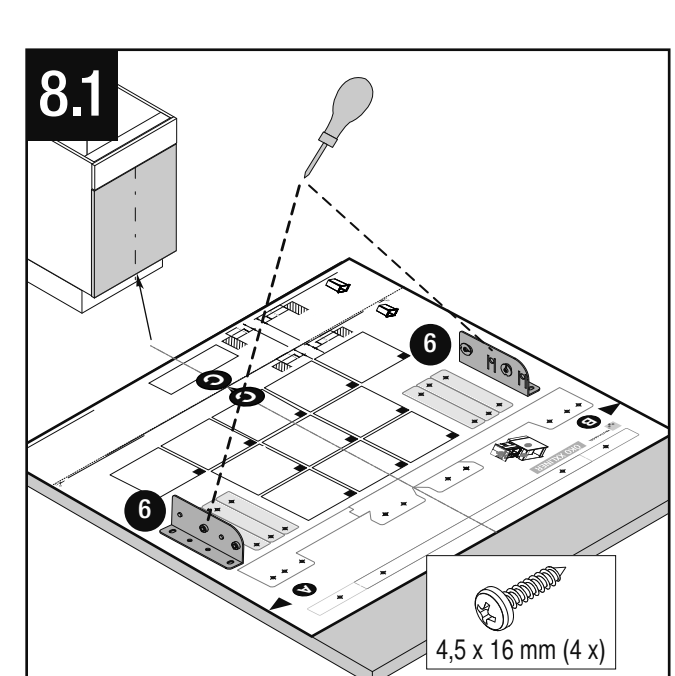

VAUTH SAGEL
04/2017

VS ENVI Space XX 515

400
450
500
600

VAUTH SAGEL
QUALITY
MADE IN GERMANY

Alle Maße sind in mm angegeben. All dimensions are in millimeters.

44010473_04

VS ENVI Space XX 515 300

2 - 10

Alle Maße sind in mm angegeben. All dimensions are in millimeters.