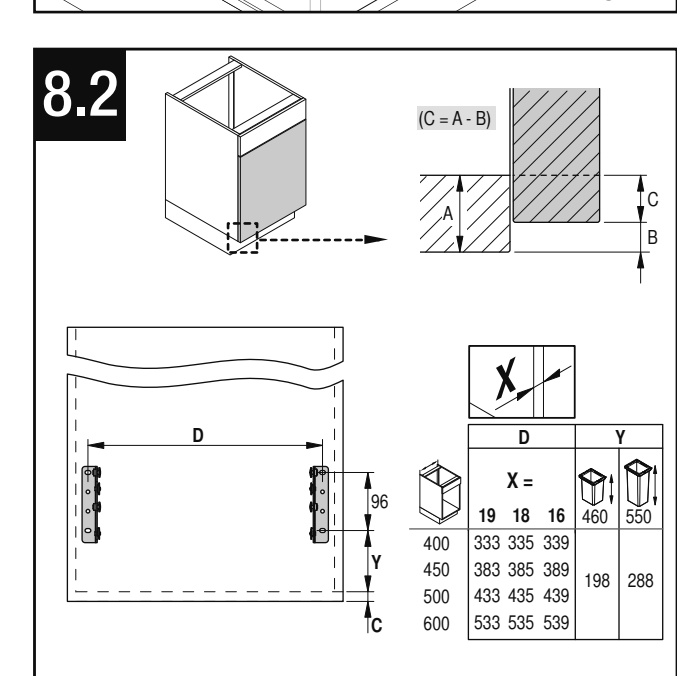

VAUTH SAGEL
04/2017

VS ENVI Space XX 515

400
450
500
600

VAUTH SAGEL
QUALITY
MADE IN GERMANY

Alle Maße sind in mm angegeben. All dimensions are in millimeters.

44010473_04

VS ENVI Space XX 515 300

2 - 10

Alle Maße sind in mm angegeben. All dimensions are in millimeters.