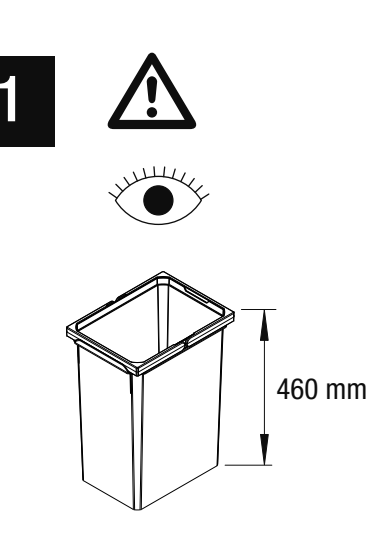

VAUTH SAGEL
04/2017

VS ENVI Space XX 515

400
450
500
600

VAUTH SAGEL
QUALITY
MADE IN GERMANY

Alle Maße sind in mm angegeben. All dimensions are in millimeters.

44010473_04

VS ENVI Space XX 515 300

2 - 10

Alle Maße sind in mm angegeben. All dimensions are in millimeters.