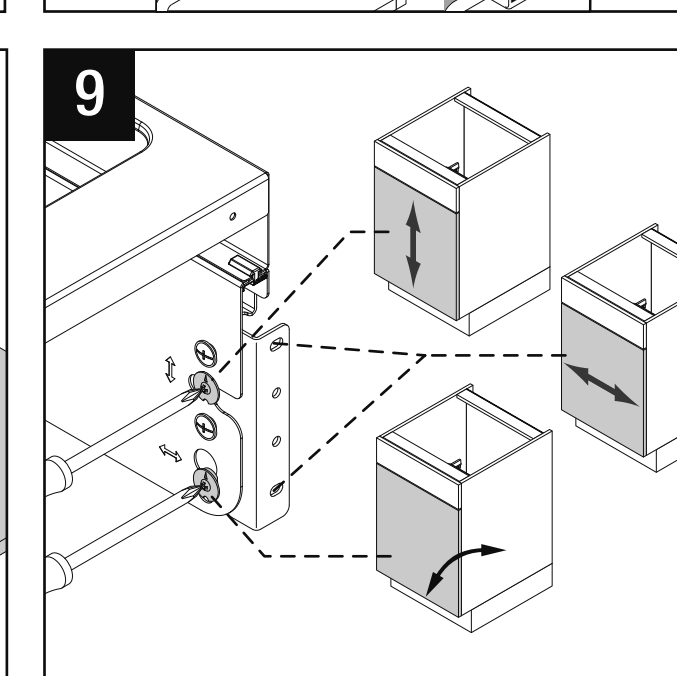

VAUTH SAGEL
04/2017

VS ENVI Space XX 515

400
450
500
600

VAUTH SAGEL
QUALITY
MADE IN GERMANY

Alle Maße sind in mm angegeben. All dimensions are in millimeters.

44010473_04

VS ENVI Space XX 515 300

2 - 10

Alle Maße sind in mm angegeben. All dimensions are in millimeters.