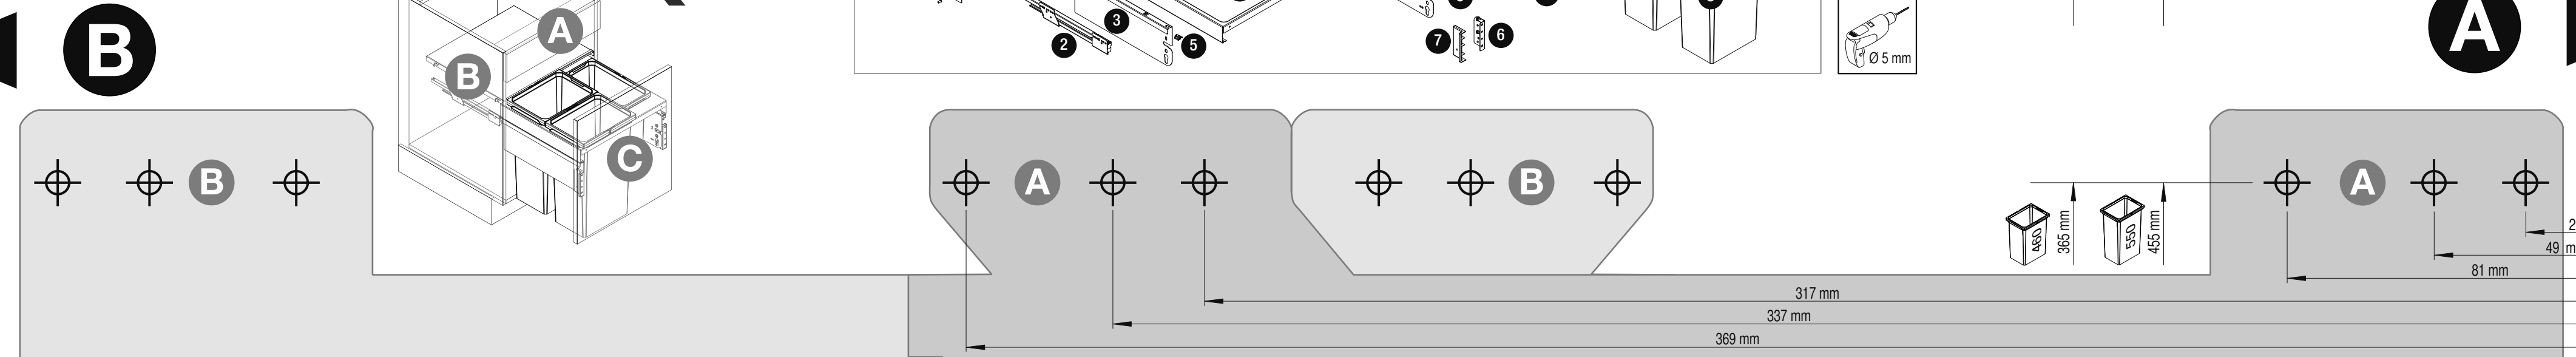

VAUTH SAGEL
04/2017

VS ENVI Space XX 515

400
450
500
600

VAUTH SAGEL
QUALITY
MADE IN GERMANY

Alle Maße sind in mm angegeben. All dimensions are in millimeters.

44010473_04

VS ENVI Space XX 515 300

2 - 10

Alle Maße sind in mm angegeben. All dimensions are in millimeters.