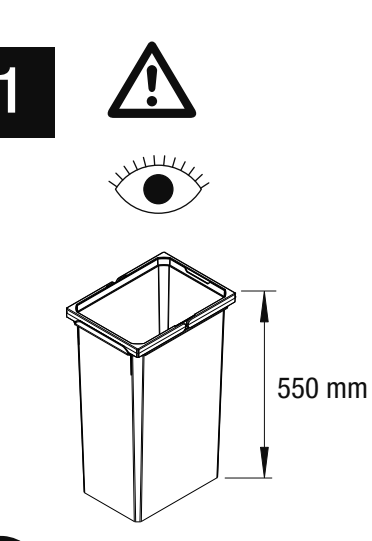

VAUTH SAGEL
04/2017

VS ENVI Space XX 515

400
450
500
600

VAUTH SAGEL
QUALITY
MADE IN GERMANY

Alle Maße sind in mm angegeben. All dimensions are in millimeters.

44010473_04

VS ENVI Space XX 515 300

2 - 10

Alle Maße sind in mm angegeben. All dimensions are in millimeters.