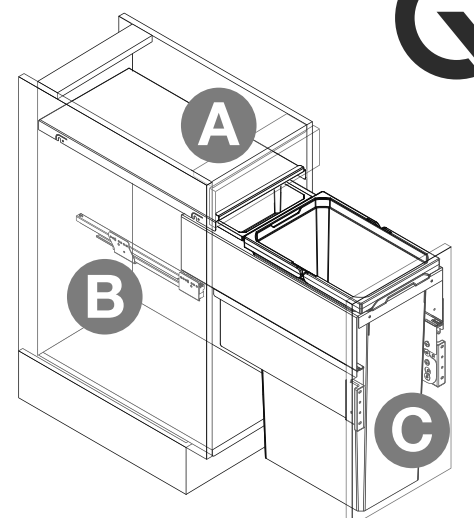

VAUTH SAGEL
04/2017

VS ENVI Space XX 515

400
450
500
600

VAUTH SAGEL
QUALITY
MADE IN GERMANY

Alle Maße sind in mm angegeben. All dimensions are in millimeters.

44010473_04

VS ENVI Space XX 515 300

2 - 10

Alle Maße sind in mm angegeben. All dimensions are in millimeters.