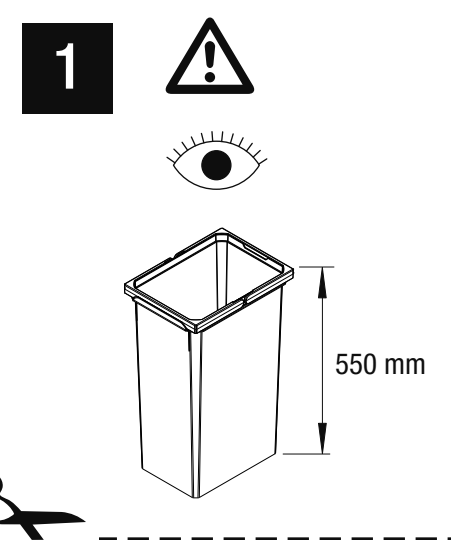

VAUTH SAGEL
04/2017

VS ENVI Space XX 515

400
450
500
600

VAUTH SAGEL
QUALITY
MADE IN GERMANY

Alle Maße sind in mm angegeben. All dimensions are in millimeters.

44010473_04

VS ENVI Space XX 515 300

2 - 10

Alle Maße sind in mm angegeben. All dimensions are in millimeters.