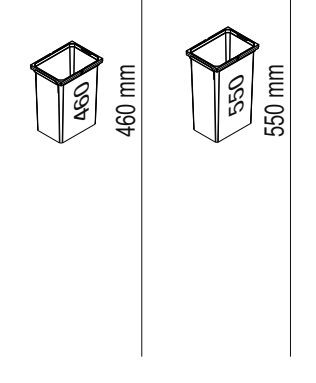

VAUTH SAGEL
04/2017

VS ENVI Space XX 515

400
450
500
600

VAUTH SAGEL
QUALITY
MADE IN GERMANY

Alle Maße sind in mm angegeben. All dimensions are in millimeters.

44010473_04

VS ENVI Space XX 515 300

2 - 10

Alle Maße sind in mm angegeben. All dimensions are in millimeters.