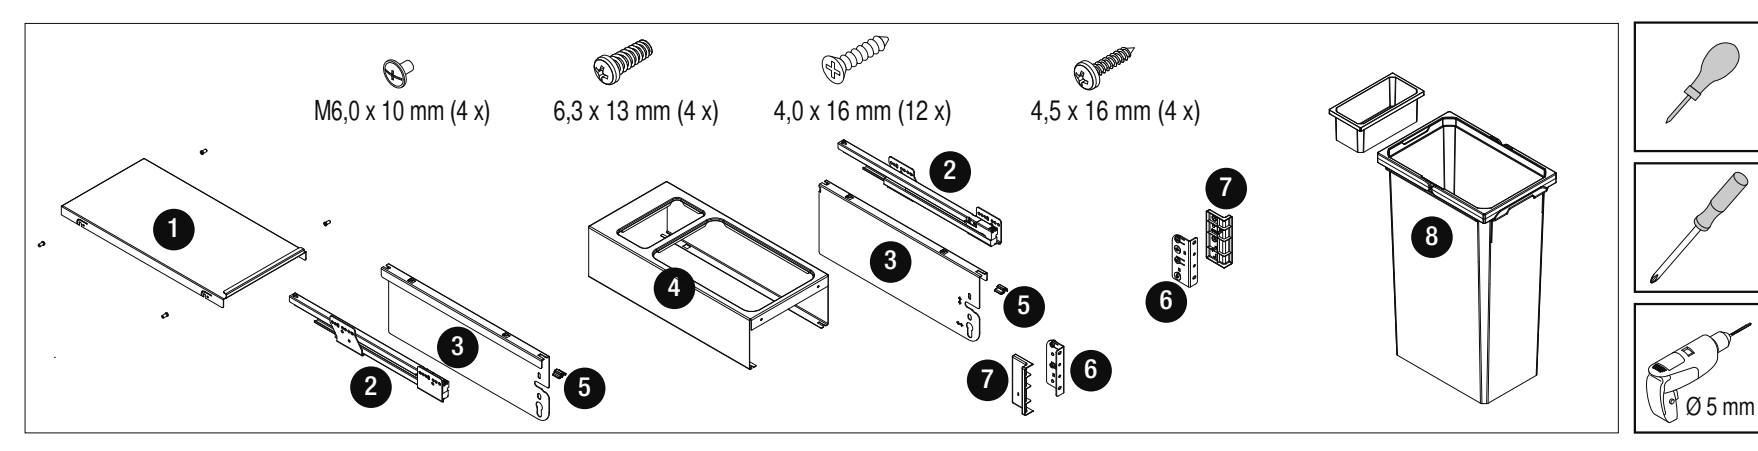

VAUTH SAGEL
04/2017

VS ENVI Space XX 515

400
450
500
600

VAUTH SAGEL
QUALITY
MADE IN GERMANY

Alle Maße sind in mm angegeben. All dimensions are in millimeters.

44010473_04

VS ENVI Space XX 515 300

2 - 10

Alle Maße sind in mm angegeben. All dimensions are in millimeters.