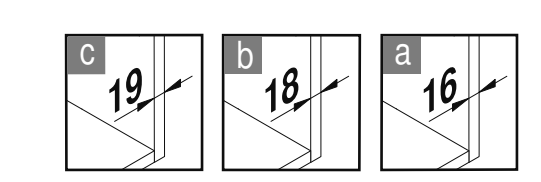

VAUTH SAGEL
04/2017

VS ENVI Space XX 515

400
450
500
600

VAUTH SAGEL
QUALITY
MADE IN GERMANY

Alle Maße sind in mm angegeben. All dimensions are in millimeters.

44010473_04

VS ENVI Space XX 515 300

2 - 10

Alle Maße sind in mm angegeben. All dimensions are in millimeters.