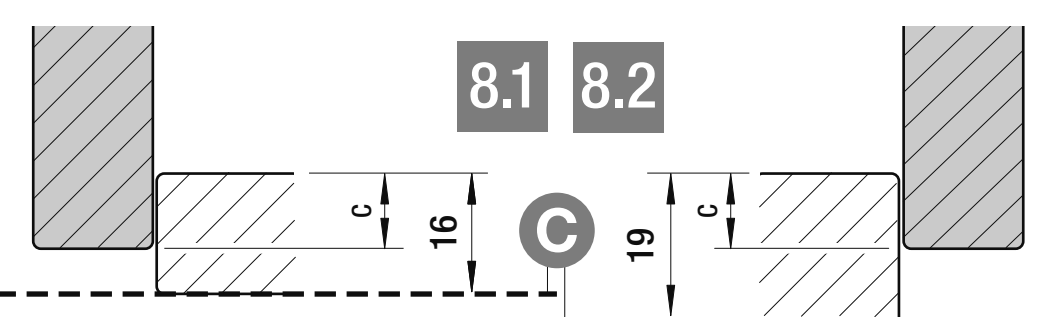

VAUTH SAGEL
04/2017

VS ENVI Space XX 515

400
450
500
600

VAUTH SAGEL
QUALITY
MADE IN GERMANY

Alle Maße sind in mm angegeben. All dimensions are in millimeters.

44010473_04

VS ENVI Space XX 515 300

2 - 10

Alle Maße sind in mm angegeben. All dimensions are in millimeters.