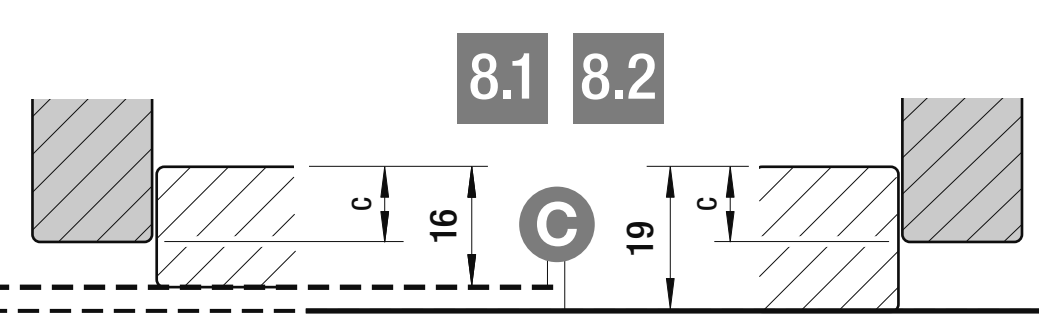

VAUTH SAGEL
04/2017

VS ENVI Space XX 515

400
450
500
600

VAUTH SAGEL
QUALITY
MADE IN GERMANY

Alle Maße sind in mm angegeben. All dimensions are in millimeters.

44010473_04

VS ENVI Space XX 515 300

2 - 10

Alle Maße sind in mm angegeben. All dimensions are in millimeters.