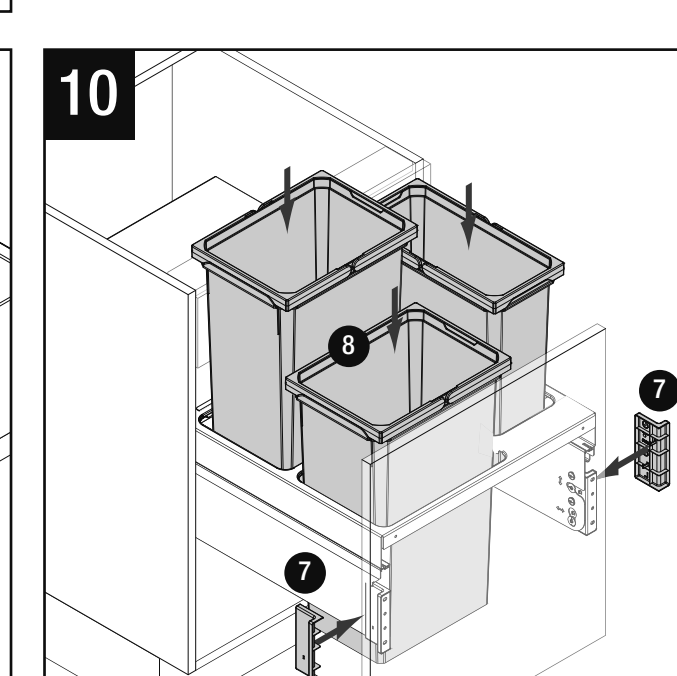

VAUTH SAGEL
04/2017

VS ENVI Space XX 515

400
450
500
600

VAUTH SAGEL
QUALITY
MADE IN GERMANY

Alle Maße sind in mm angegeben. All dimensions are in millimeters.

44010473_04

VS ENVI Space XX 515 300

2 - 10

Alle Maße sind in mm angegeben. All dimensions are in millimeters.