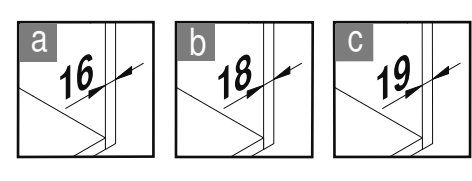

VAUTH SAGEL
04/2017

VS ENVI Space XX 515

400
450
500
600

VAUTH SAGEL
QUALITY
MADE IN GERMANY

Alle Maße sind in mm angegeben. All dimensions are in millimeters.

44010473_04

VS ENVI Space XX 515 300

2 - 10

Alle Maße sind in mm angegeben. All dimensions are in millimeters.