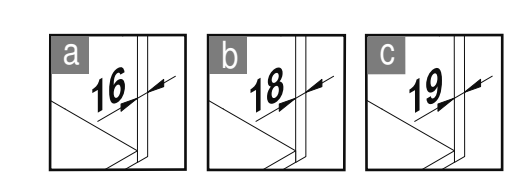

VAUTH SAGEL
04/2017

VS ENVI Space XX 515

400
450
500
600

VAUTH SAGEL
QUALITY
MADE IN GERMANY

Alle Maße sind in mm angegeben. All dimensions are in millimeters.

44010473_04

VS ENVI Space XX 515 300

2 - 10

Alle Maße sind in mm angegeben. All dimensions are in millimeters.