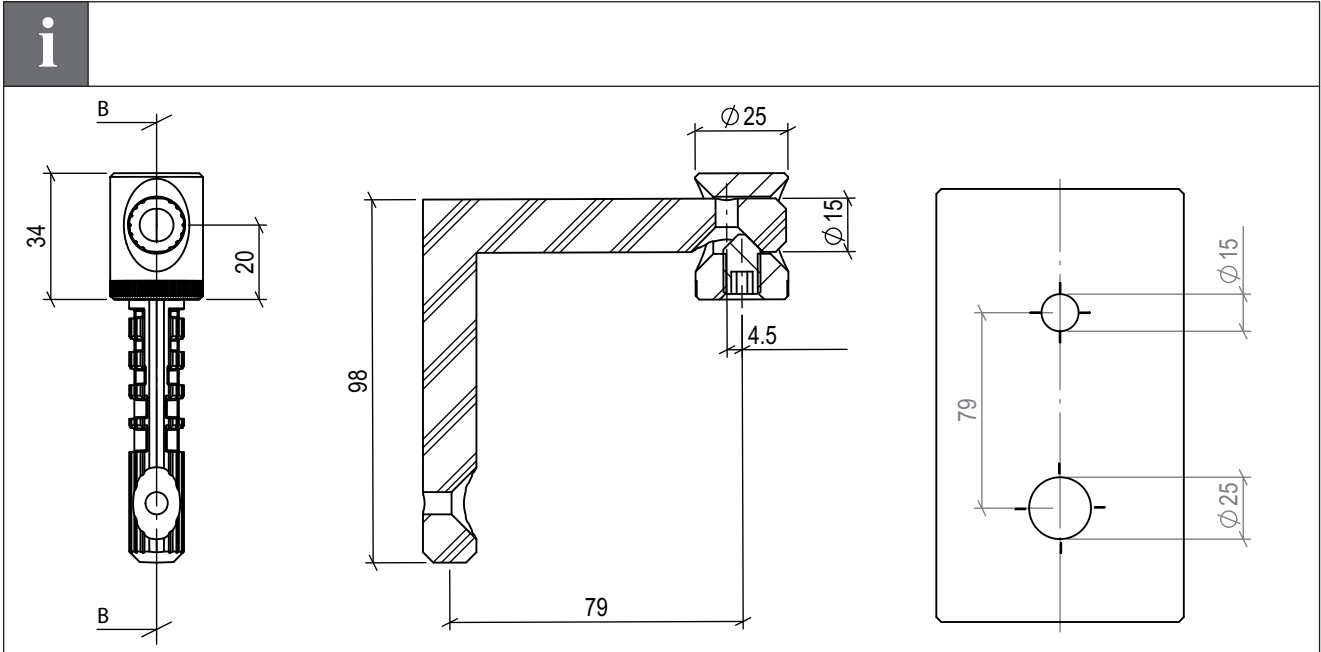

Winkeldübel
Angular dowel
Cheville angulaire
Tassello angolare
Taco angular

267.73.010
 267.73.090
 267.73.915

732.22.260

HDE 09.01.2013