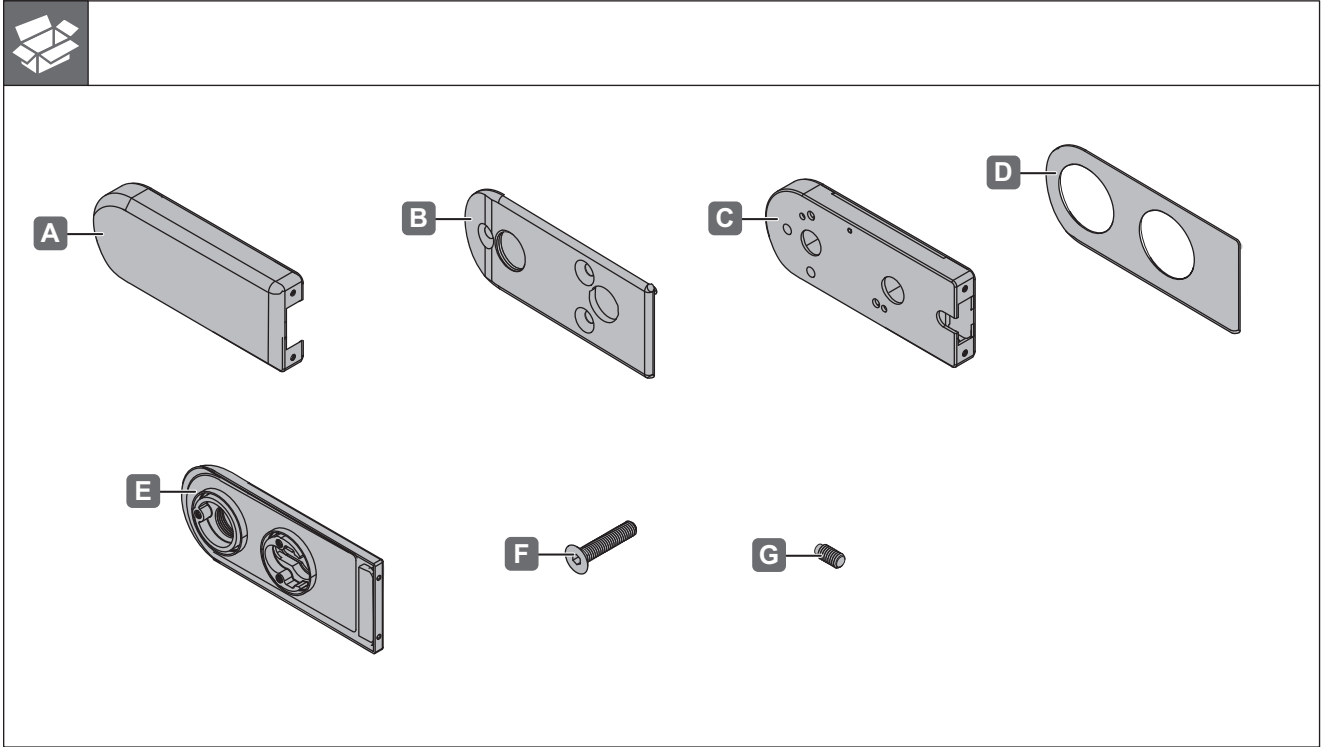

Glastür - Gegenkasten

981.49.420	981.49.431
981.49.421	981.49.450
981.49.430	981.49.451

732.29.981

HDE 05/2014