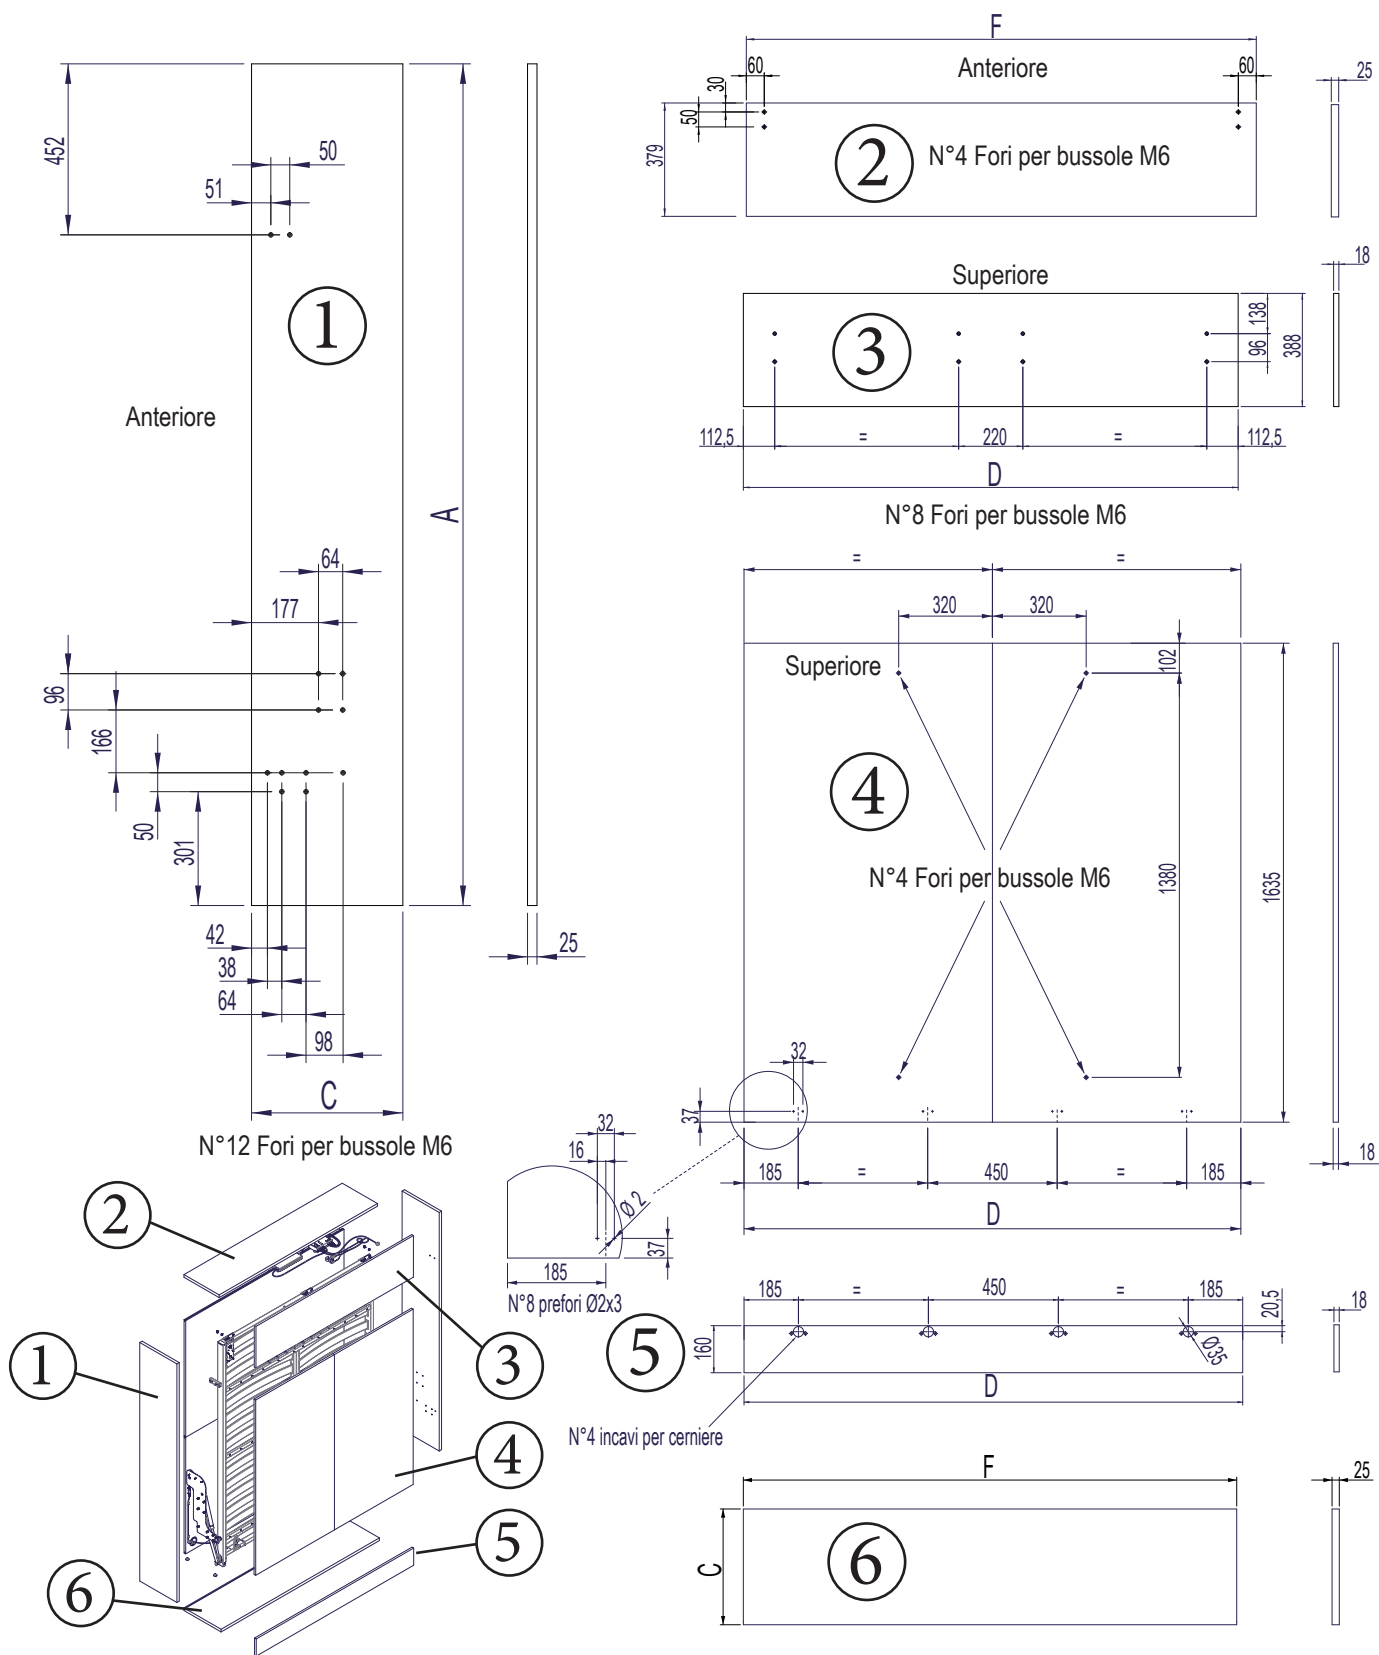

## Letto ribaltabile matrimoniale ad incasso

271.95.271

| Dimensioni rete (mm) | A (mm) | B (mm) | C (mm) | D (mm) | E (mm) | F (mm) | Dimensione interne del vano (mm) |
|----------------------|--------|--------|--------|--------|--------|--------|----------------------------------|
| 1420x2000            | 2225   | 1555   | 400    | 1496   | 2200   | 1505   | 2175x1505                        |
| 1620x2000            | 2225   | 1755   | 400    | 1696   | 2200   | 1705   | 2175x1705                        |
| 1820x2000            | 2225   | 1955   | 400    | 1896   | 2200   | 1905   | 2175x1905                        |