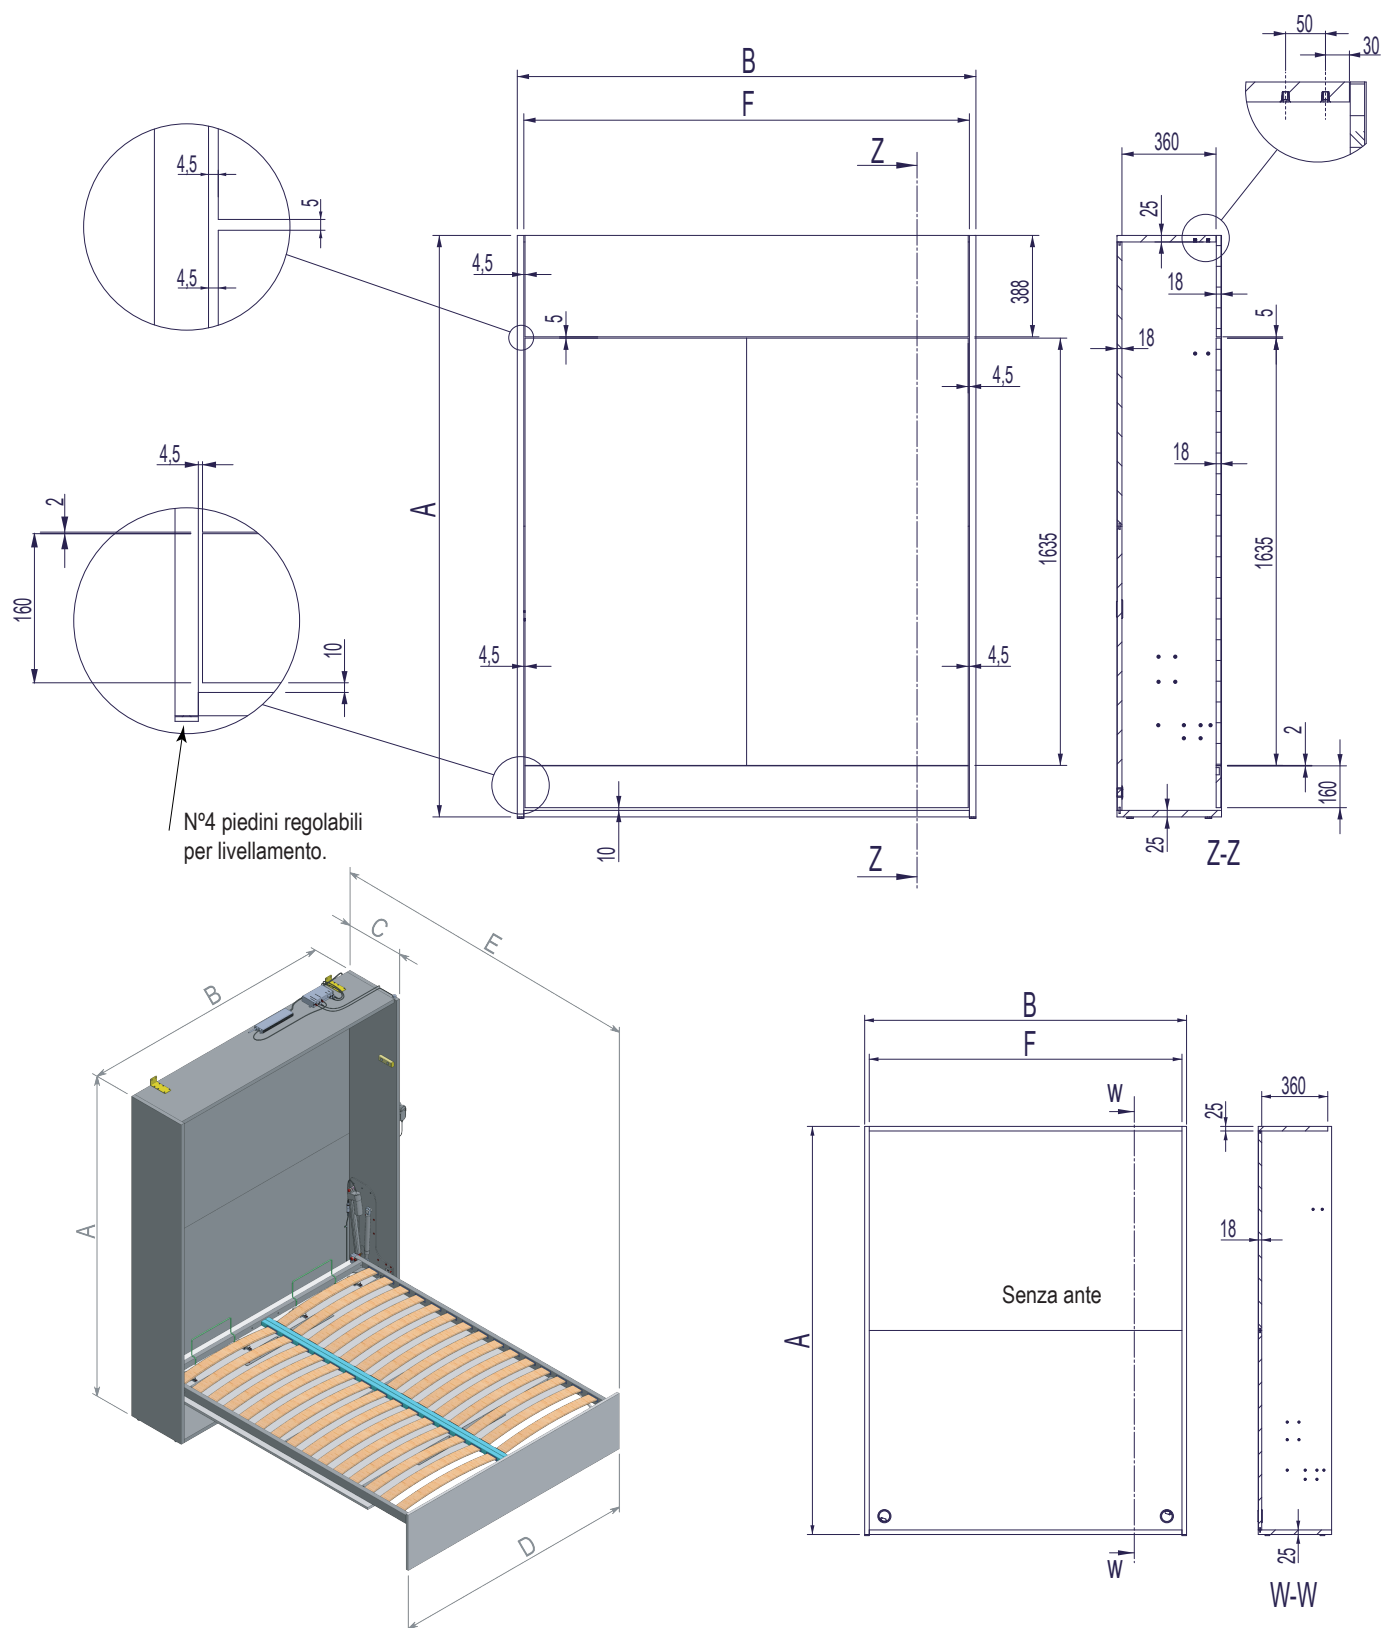

## Letto ribaltabile matrimoniale ad incasso

271.95.271

| Dimensioni rete (mm) | A (mm) | B (mm) | C (mm) | D (mm) | E (mm) | F (mm) | Dimensione interne del vano (mm) |
|----------------------|--------|--------|--------|--------|--------|--------|----------------------------------|
| 1420x2000            | 2225   | 1555   | 400    | 1496   | 2200   | 1505   | 2175x1505                        |
| 1620x2000            | 2225   | 1755   | 400    | 1696   | 2200   | 1705   | 2175x1705                        |
| 1820x2000            | 2225   | 1955   | 400    | 1896   | 2200   | 1905   | 2175x1905                        |