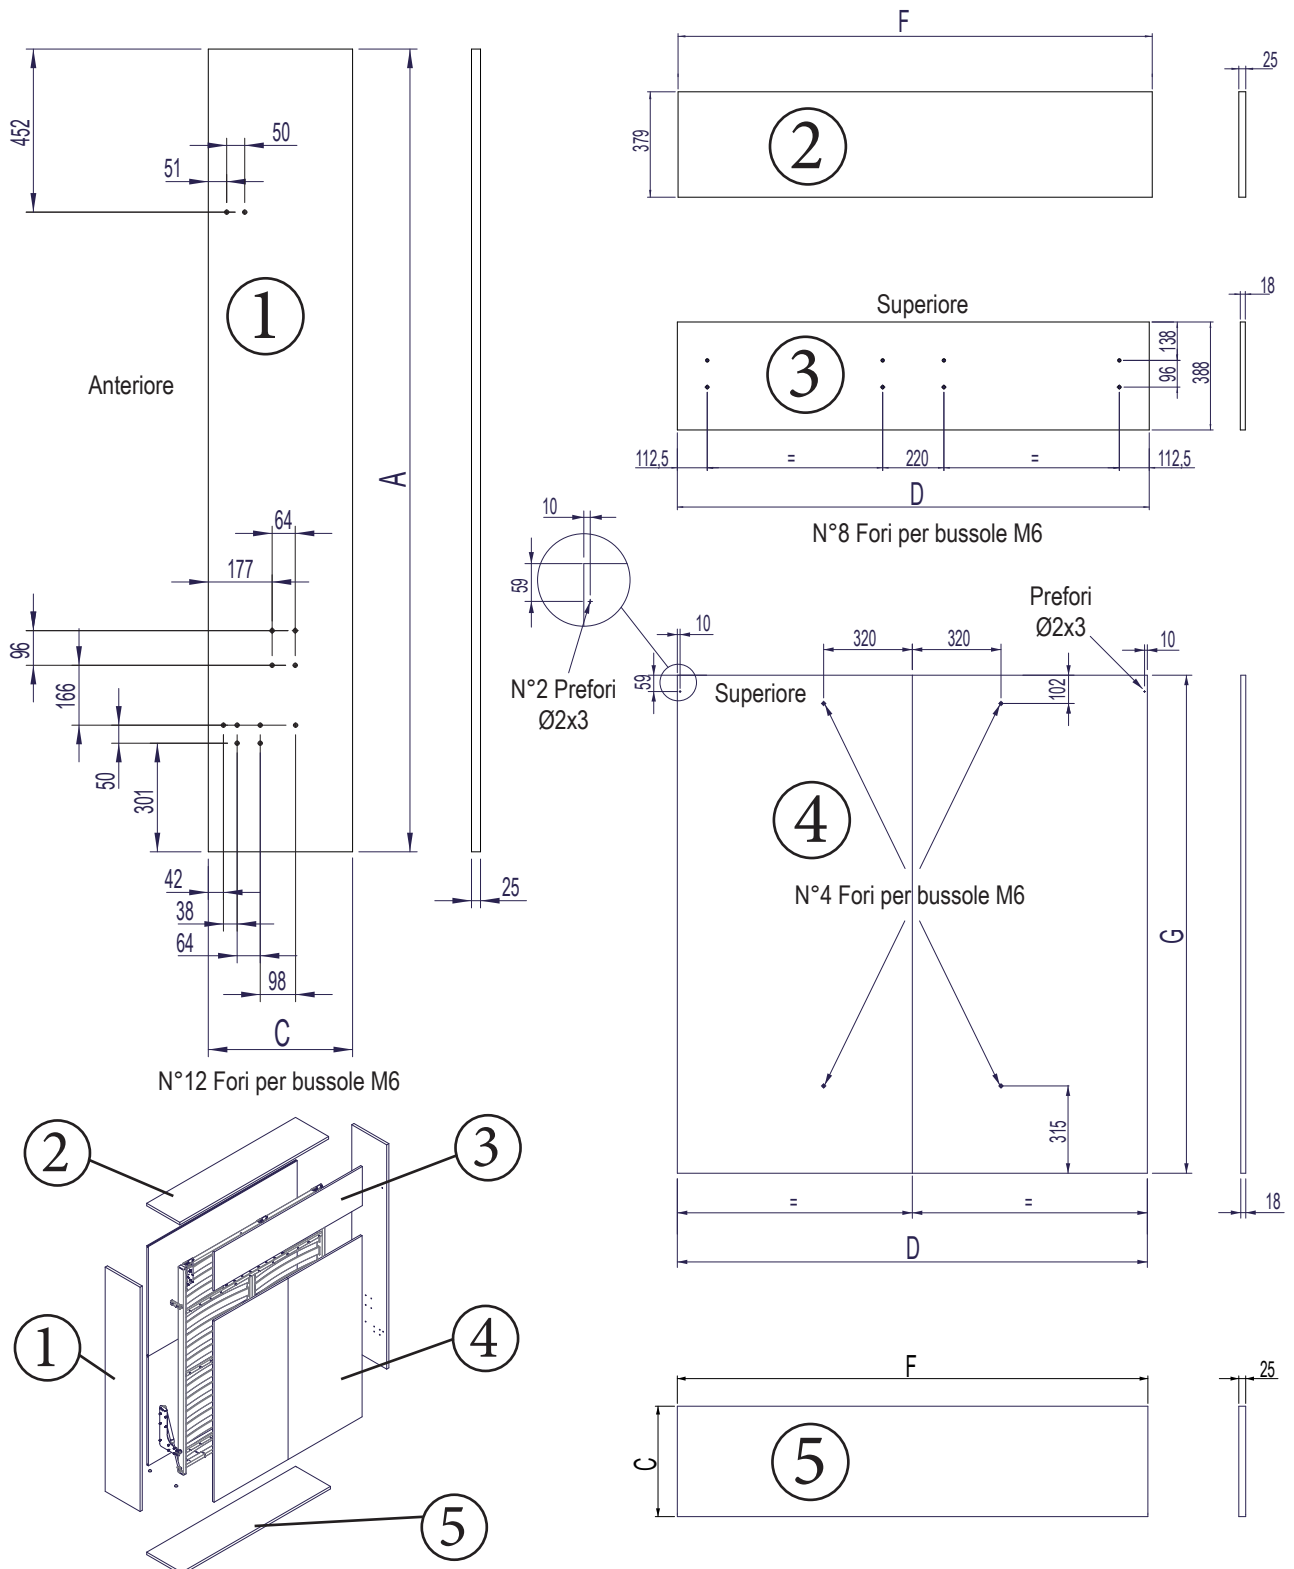

Letto ribaltabile matrimoniale ad incasso

271.95.300/301/302

Dimensioni rete (mm)	A (mm)	B (mm)	C (mm)	D (mm)	E (mm)	F (mm)	G (mm)	Dimensione interne del vano (mm)
1420x2000	2225	1555	400	1496	2200	1505	1797	2175x1505
1530x2000	2225	1665	400	1606	2200	1615	1797	2175x1615
1530x2040	2265	1665	400	1606	2240	1615	1837	2215x1615
1620x2000	2225	1755	400	1696	2200	1705	1797	2175x1705
1820x2000	2225	1955	400	1896	2200	1905	1797	2175x1905