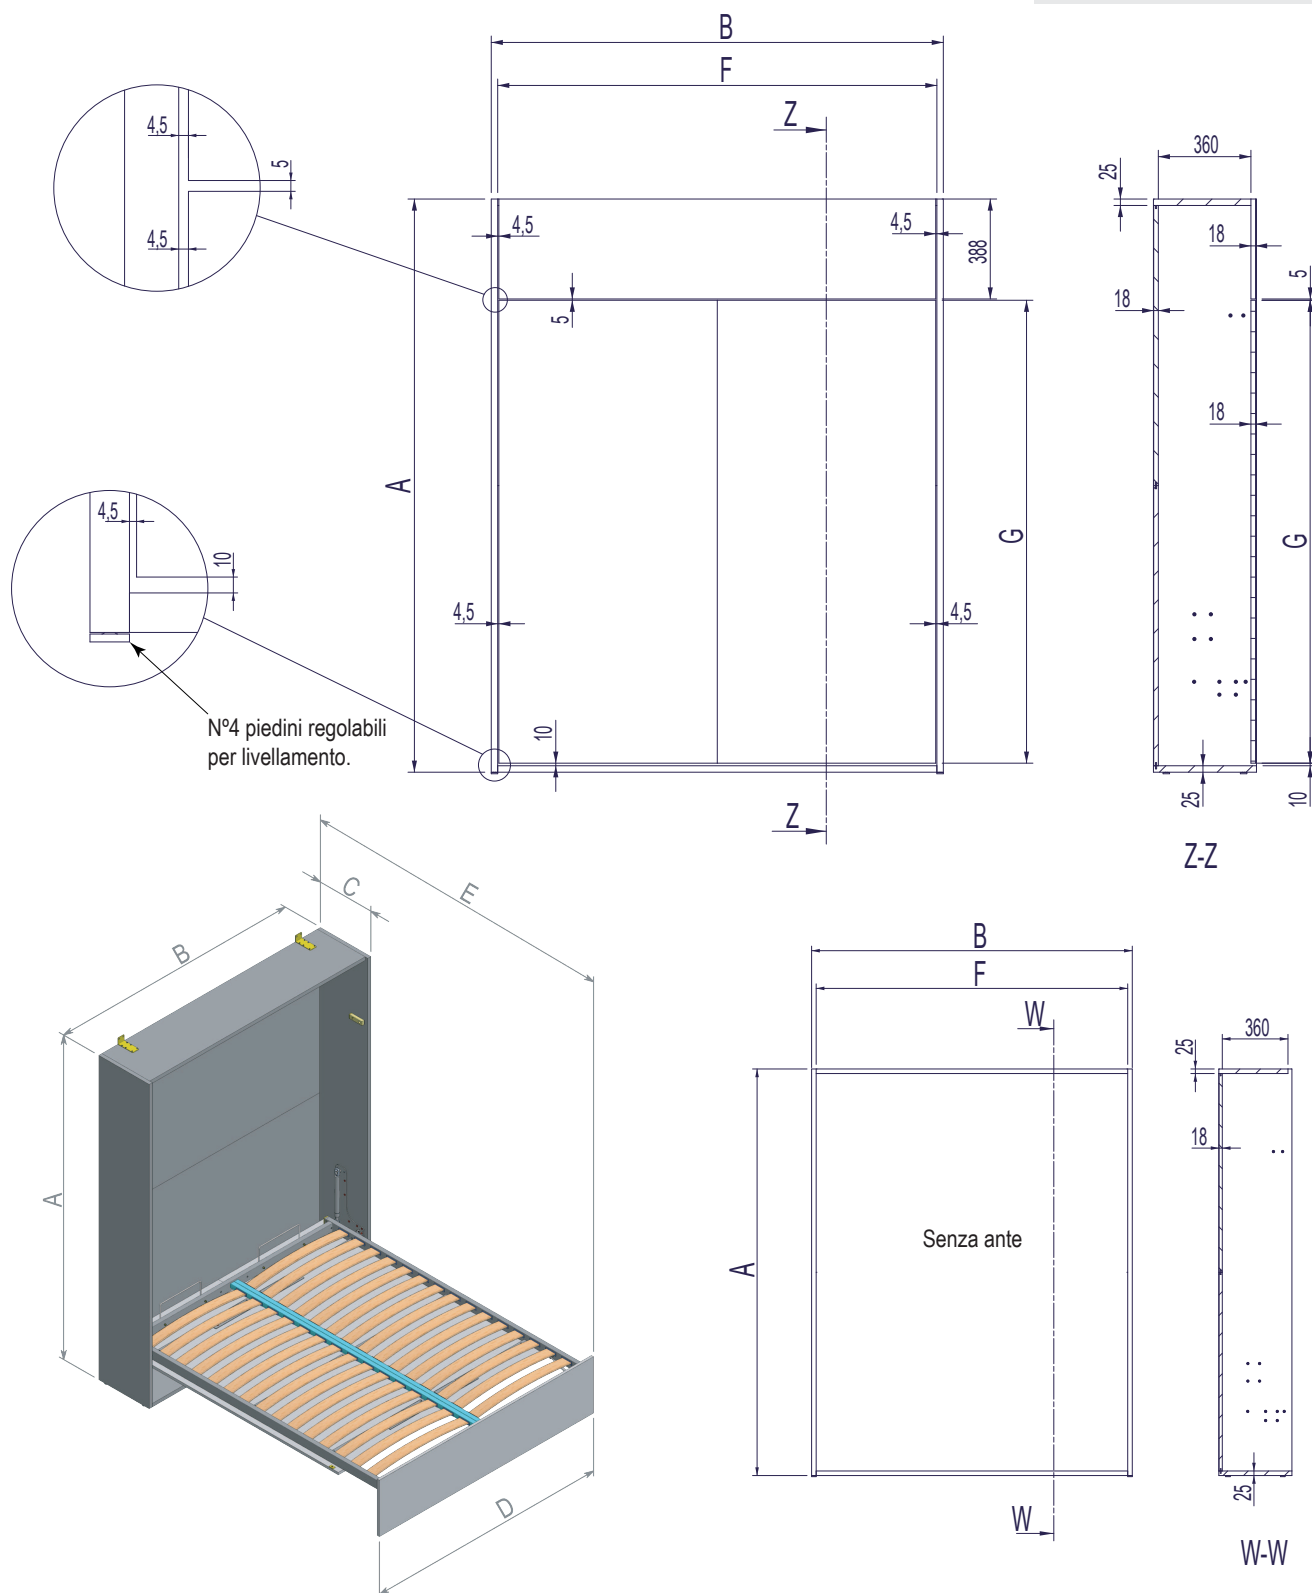

Letto ribaltabile matrimoniale ad incasso

271.95.300/301/302

Dimensioni rete (mm)	A (mm)	B (mm)	C (mm)	D (mm)	E (mm)	F (mm)	G (mm)	Dimensione interne del vano (mm)
1420x2000	2225	1555	400	1496	2200	1505	1797	2175x1505
1530x2000	2225	1665	400	1606	2200	1615	1797	2175x1615
1530x2040	2265	1665	400	1606	2240	1615	1837	2215x1615
1620x2000	2225	1755	400	1696	2200	1705	1797	2175x1705
1820x2000	2225	1955	400	1896	2200	1905	1797	2175x1905