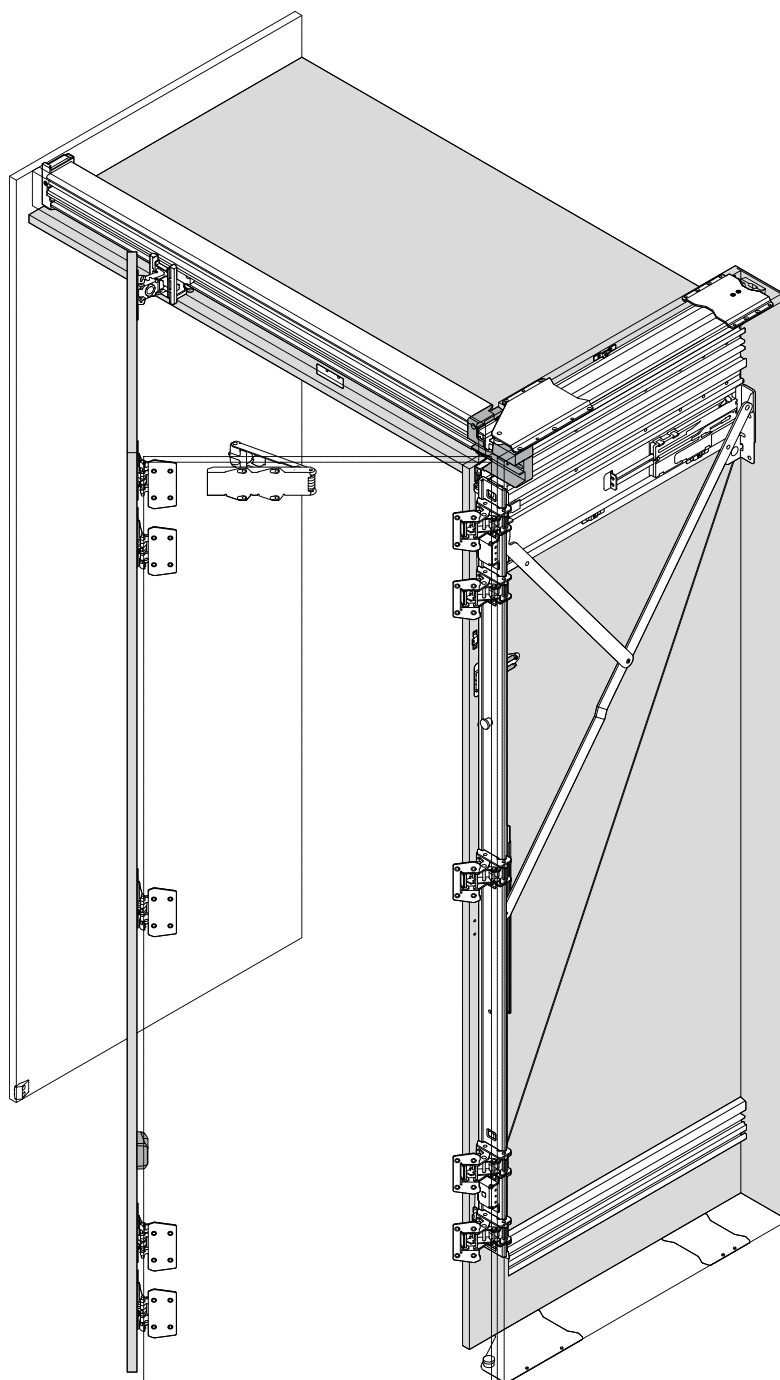

TIP-ON

by Blum

REVEGO duo

Lesen Sie das Sicherheitsdatenblatt vor der Installation aufmerksam durch und übergeben sie es an den Möbelnutzer.
 Lesen Sie das Sicherheitsdatenblatt vor der Installation aufmerksam durch und übergeben sie es an den Möbelnutzer.
 Lesen Sie das Sicherheitsdatenblatt vor der Installation aufmerksam durch und übergeben sie es an den Möbelnutzer.
 Lesen Sie das Sicherheitsdatenblatt vor der Installation aufmerksam durch und übergeben sie es an den Möbelnutzer.
 Lesen Sie das Sicherheitsdatenblatt vor der Installation aufmerksam durch und übergeben sie es an den Möbelnutzer.
 Lesen Sie das Sicherheitsdatenblatt vor der Installation aufmerksam durch und übergeben sie es an den Möbelnutzer.
 Lesen Sie das Sicherheitsdatenblatt vor der Installation aufmerksam durch und übergeben sie es an den Möbelnutzer.