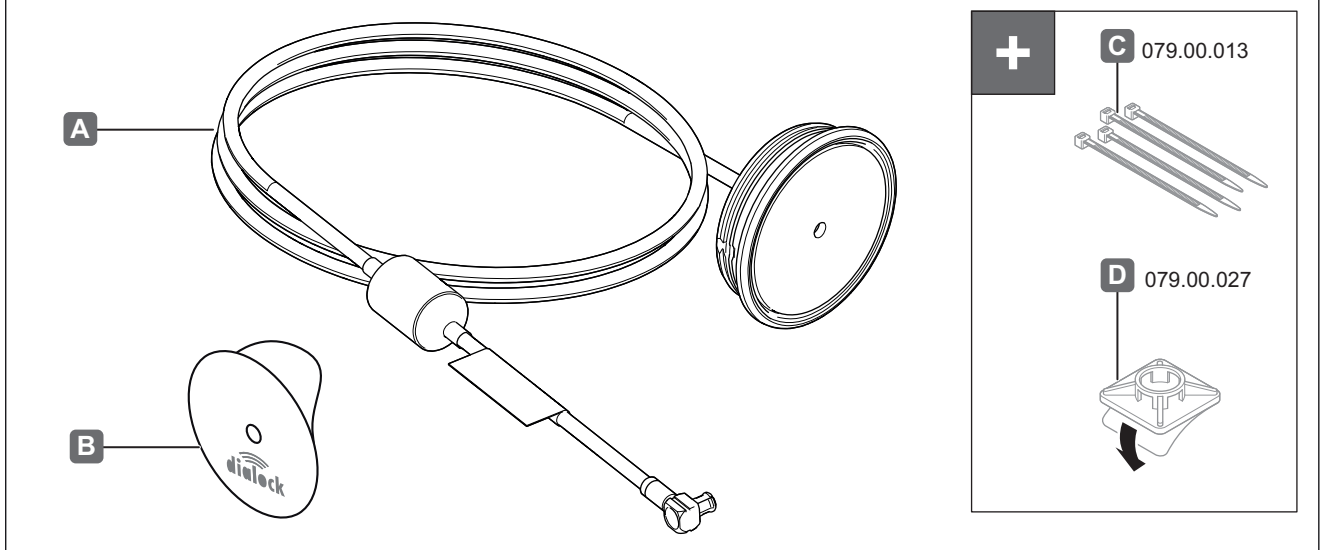

FAN 30

237.59.063

www.hafele.com

237.59.063	L = 1,5 m max.	L ≥ 250 mm	≤ 25 mm

ZN 6.228.010.90b

732.22.140

HDE 11.11.2022

i mm

Ø 40

8

2

Ø 35,4

≥ 8

Ø 35

Ø 15

≤ 5

Ø 40

≥ 250

4.

1 mm

Ø 15

Ø 35

Ø 40

1