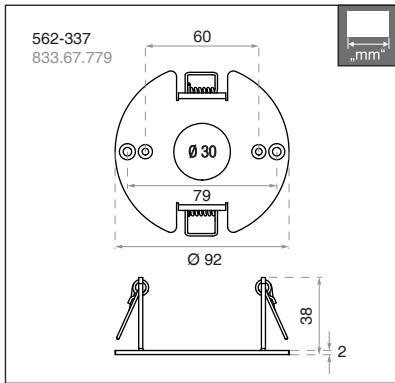

NIMBUS Connect

Mounting ring for cavity installation

Montagering für Hohlraumbau

for the following Nimbus 24 V DC luminaires:

für folgende Nimbus 24 V DC-Leuchten:

Q Four Connect ON / ON-X / TT-X

Modul Q 36 Connect ON / ON-X / TT-X

Modul Q 49 / 64 / 100 Connect ON / ON-X

Cubic 36 / 49 / 64 Connect ON / ON-X