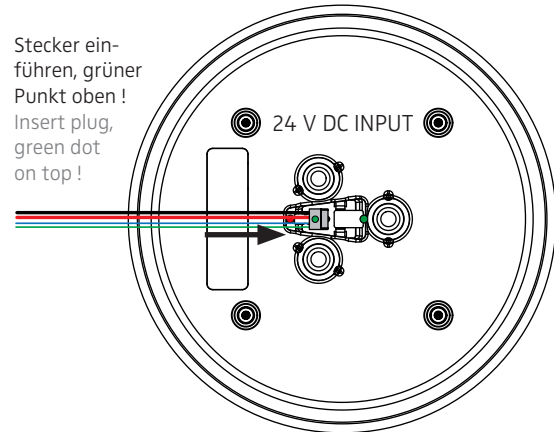

Der elektrische Anschluss darf nur vom Fachmann ausgeführt werden!
Must be installed by a qualified electrician only!

1

Senkkopfschrauben müssen plan mit dem Deckenring abschließen!
The countersunk bolts must be on one level with the mounting ring!

ACHTUNG: Polarität beachten!
CAUTION: Ensure correct polarity!

24 V DC
rot = Plus
schwarz = Minus
red = plus
black = minus
grün, blau = nicht belegt
green, blue = not assigned

Stecker einführen, grüner Punkt oben!
Insert plug, green dot on top!

ACHTUNG: Leuchte NICHT an der Zuleitung hängen lassen. Zum Lösen der 24 V-Steckverbindung NUR horizontal in Richtung des Kabels ziehen!
CAUTION: Do NOT suspend luminaire from this supply cord. To detach the 24 V connection ONLY pull horizontally in the direction of the cable!