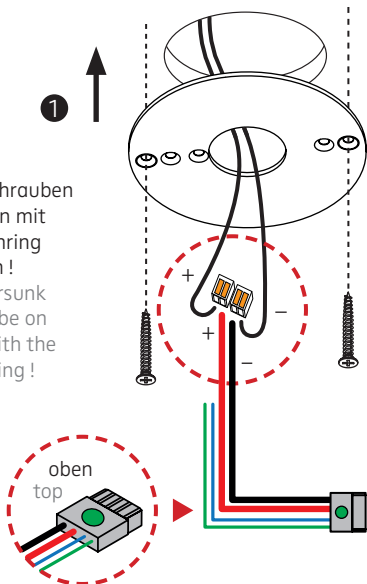

Konverter je nach Baugröße in Deckendose oder abgehängter Decke platzieren.
Depending on its size place converter inside of the ceiling box or in the suspended ceiling.

Anschluss an 24 V DC
connection to 24 V DC

Zubehör: Konverter (sekundär 24 V DC)
SELV muss bereitgestellt werden!
accessories: converter (output 24 V DC)
SELV must be provided!

24 V DC (**SELV muss bereitgestellt werden!**)
24 V DC (**SELV muss bereitgestellt werden!**)

Der elektrische Anschluss darf nur vom Fachmann ausgeführt werden!
Must be installed by a qualified electrician only!

1

Senkkopfschrauben müssen plan mit dem Deckenring abschließen!
The countersunk bolts must be on one level with the mounting ring!

ACHTUNG: Polarität beachten!
CAUTION: Ensure correct polarity!

24 V DC
rot = Plus
schwarz = Minus
red = plus
black = minus
grün, blau = nicht belegt
green, blue = not assigned

Stecker einführen, grüner Punkt oben!
Insert plug, green dot on top!