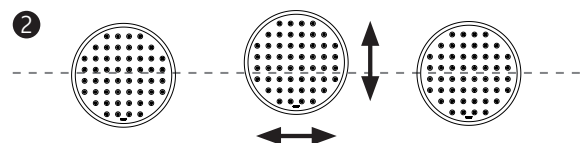

4

5

553-780 . 553-782
833.66.719 . 833.66.720

Schutzart IP 20
protection degree IP 20

24 V DC Konstantspannung
24 V DC constant voltage

Schutzklasse III / Betrieb mit Schutzkleinspannung (SELV)
IEC protection class III / device operated with SELV

Leistungsdaten siehe Typenschild!
Performance data see rating label!