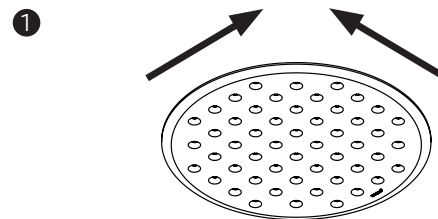

4

5

553-780 . 553-782
833.66.719 . 833.66.720

Schutzart IP 20
protection degree IP 20

24 V DC Konstantspannung
24 V DC constant voltage

Schutzklasse III / Betrieb mit Schutzkleinspannung (SELV)
IEC protection class III / device operated with SELV

Leistungsdaten siehe Typenschild!
Performance data see rating label!