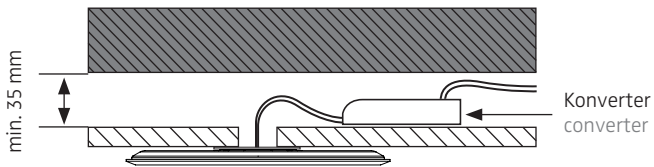

MODUL R 220 PROJECT

Deckenleuchte für Direktmontage / ceiling luminaire for direct mounting

nimbus^x

MONTAGE / MOUNTING

553-780 . 553-782 / 833.66.719 . 833.66.720

Montage und Betrieb nur in Innenräumen!
Mounting and use of luminaire only indoors!

- A** Direktmontage in abgehängter Decke
direct mounting in a suspended ceiling

- B** für Hohlraumeinbau in poröse Materialien mit geeigneter Hohlraumdose
for installation in porous materials with suitable ceiling junction box

- C** für Unterputz / Mauerwerk mit geeigneter Decken-Verbindungsdose
for brick / hollow blocks with suitable ceiling junction box

- D** Montage in Decken-Verbindungsdose für Beton (z.B. Spelsberg U71)
installation in ceiling junction box for concrete (e.g. Spelsberg U71)