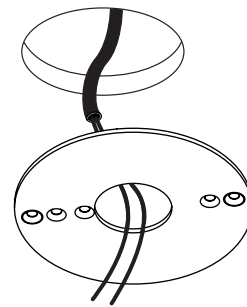

- C** für Unterputz / Mauerwerk mit geeigneter Decken-Verbindungsdose
for brick / hollow blocks with suitable ceiling junction box

- D** Montage in Decken-Verbindungsdose für Beton (z.B. Spelsberg U71)
installation in ceiling junction box for concrete (e.g. Spelsberg U71)

nimbus^x

Anschluss mit 230 V ~
connection to 230 V AC

Eventuell vorhandenen Schutzleiter isolieren und in der abgehängten Decke unterbringen!
Insulate possible PE-wire and place it inside of the suspended ceiling!

Konverter je nach Baugröße in Deckendose oder abgehängter Decke platzieren.
Depending on its size place converter inside of the ceiling box or in the suspended ceiling.

Anschluss an 24 V DC
connection to 24 V DC