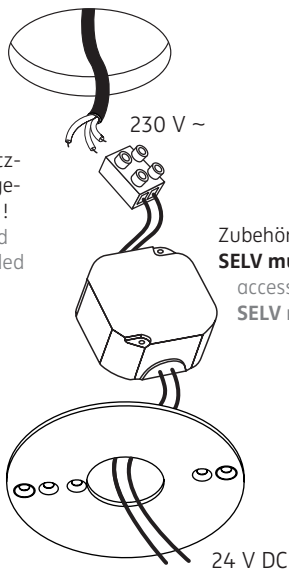

- A** Direktmontage in abgehängter Decke
direct mounting in a suspended ceiling

- B** für Hohlraumeinbau in poröse Materialien mit geeigneter Hohlraumdose
for installation in porous materials with suitable ceiling junction box

- C** für Unterputz / Mauerwerk mit geeigneter Decken-Verbindungsdose
for brick / hollow blocks with suitable ceiling junction box

- D** Montage in Decken-Verbindungsdose für Beton (z.B. Spelsberg U71)
installation in ceiling junction box for concrete (e.g. Spelsberg U71)

nimbus^x

Anschluss mit 230 V ~
connection to 230 V AC

Eventuell vorhandenen Schutzleiter isolieren und in der abgehängten Decke unterbringen!
Insulate possible PE-wire and place it inside of the suspended ceiling!

Konverter je nach Baugröße in Deckendose oder abgehängter Decke platzieren.
Depending on its size place converter inside of the ceiling box or in the suspended ceiling.

Anschluss an 24 V DC
connection to 24 V DC