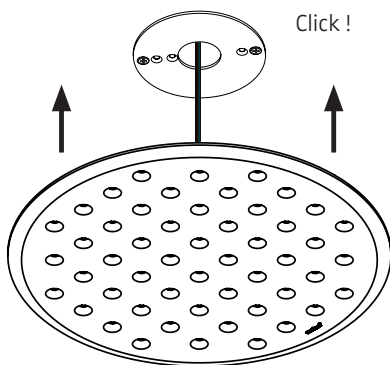

4

5

553-780 . 553-782
833.66.719 . 833.66.720

Schutzart IP 20
protection degree IP 20

24 V DC Konstantspannung
24 V DC constant voltage

Schutzklasse III / Betrieb mit Schutzkleinspannung (SELV)
IEC protection class III / device operated with SELV

Leistungsdaten siehe Typenschild!
Performance data see rating label!