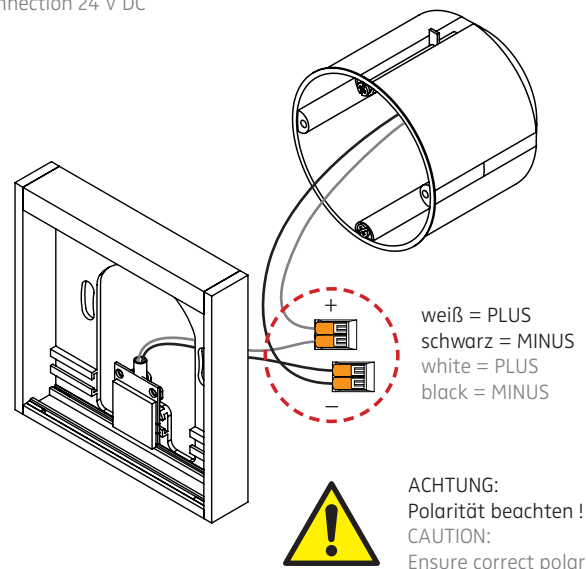

# ZEN ON

Wandaufbauleuchte / wall-mounted luminaire

nimbus<sup>x</sup>

## MONTAGE / MOUNTING

Montagedose für Hohlwand  
Mounting box for cavity wall

Unterputzdose  
In-wall mounting box

1

2

Anschluss an 230 V ~  
connection to 230 V AC

Eventuell vorhandenen Schutzleiter (PE) isolieren und in der Hohlwand unterbringen!  
Insulate possible PE-wire and place it inside of the wall!

erforderliches Zubehör:  
Konverter (sekundär 24 V DC)  
**SELV muss bereitgestellt werden!**  
required accessories:  
converter (output 24 V DC)  
**SELV must be provided!**

Anschluss 24 V DC  
connection 24 V DC