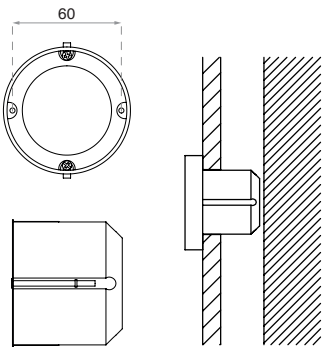

## MONTAGE / MOUNTING

Montagedose für Hohlwand  
Mounting box for cavity wall

Unterputzdose  
In-wall mounting box

1

2

Anschluss an 230 V ~  
connection to 230 V AC

Eventuell vorhandenen Schutzleiter (PE) isolieren und in der Hohlwand unterbringen!  
Insulate possible PE-wire and place it inside of the wall!