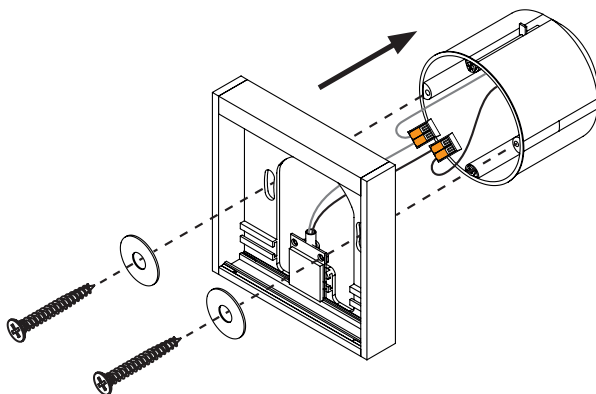

ZEN ON

Wandaufbauleuchte / wall-mounted luminaire

nimbus^x

MONTAGE / MOUNTING

Montagedose für Hohlwand
Mounting box for cavity wall

Unterputzdose
In-wall mounting box

1

2

Anschluss an 230 V ~
connection to 230 V AC

Eventuell vorhandenen Schutzleiter (PE) isolieren und in der Hohlwand unterbringen!
Insulate possible PE-wire and place it inside of the wall!

erforderliches Zubehör:
Konverter (sekundär 24 V DC)
SELV muss bereitgestellt werden!
required accessories:
converter (output 24 V DC)
SELV must be provided!

Anschluss 24 V DC
connection 24 V DC

weiß = PLUS
schwarz = MINUS
white = PLUS
black = MINUS

ACHTUNG:
Polarität beachten!
CAUTION:
Ensure correct polarity!

3

4

5

6