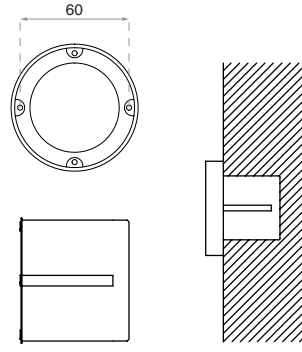

## MONTAGE / MOUNTING

Montagedose für Hohlwand  
Mounting box for cavity wall

Unterputzdose  
In-wall mounting box

1

2

Anschluss an 230 V ~  
connection to 230 V AC

Eventuell vorhandenen Schutzleiter (PE) isolieren und in der Hohlwand unterbringen!  
Insulate possible PE-wire and place it inside of the wall!