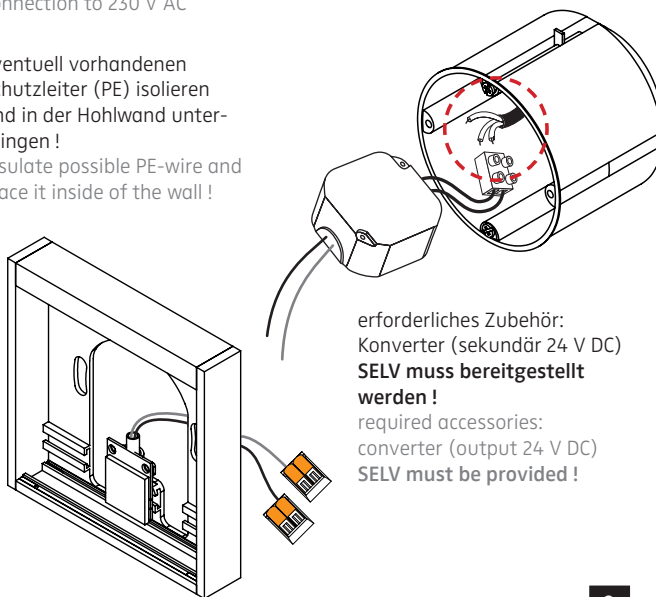

## MONTAGE / MOUNTING

Montagedose für Hohlwand  
Mounting box for cavity wall

Unterputzdose  
In-wall mounting box

1

2

Anschluss an 230 V ~  
connection to 230 V AC

Eventuell vorhandenen Schutzleiter (PE) isolieren und in der Hohlwand unterbringen!  
Insulate possible PE-wire and place it inside of the wall!

erforderliches Zubehör:  
Konverter (sekundär 24 V DC)  
**SELV muss bereitgestellt werden!**  
required accessories:  
converter (output 24 V DC)  
**SELV must be provided!**

Anschluss 24 V DC  
connection 24 V DC