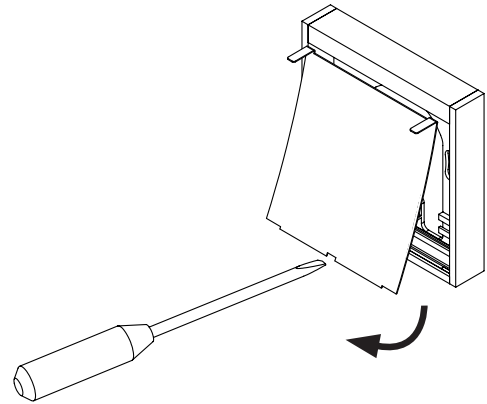

# ZEN ON

Wandaufbauleuchte / wall-mounted luminaire

nimbus<sup>x</sup>

## MONTAGE / MOUNTING

Montagedose für Hohlwand  
Mounting box for cavity wall

Unterputzdose  
In-wall mounting box

1

2

Anschluss an 230 V ~  
connection to 230 V AC

Eventuell vorhandenen Schutzleiter (PE) isolieren und in der Hohlwand unterbringen!  
Insulate possible PE-wire and place it inside of the wall!