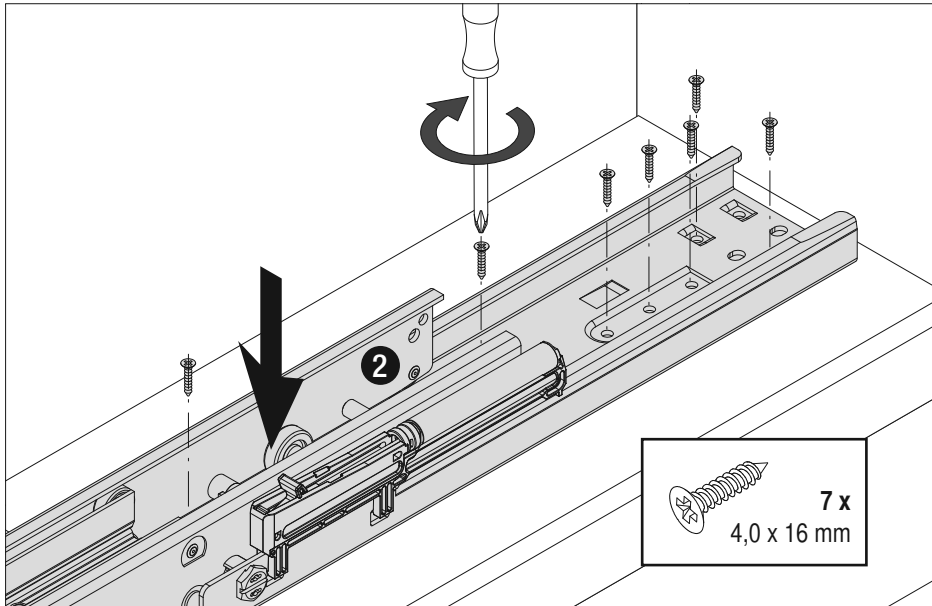

Für Körbe Classic, Saphir, Premea mit 350 mm Breite und einer Korpusbreite von 400 mm.

Hinweis: Um ein Kippen des Schrankes zu verhindern, muß der Schrank fest mit der Wand verbunden werden. Entsprechendes Befestigungsmaterial gehört nicht zum Lieferumfang.

Konstruktive und technische Änderungen behalten wir uns vor.

12 / 2019

VS TAL® Larder

1

A

2

B

3