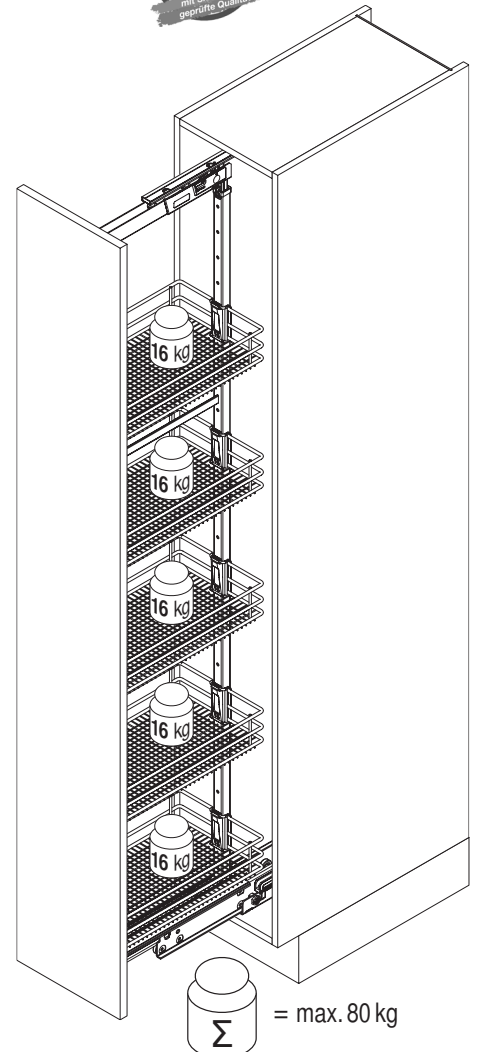

VS SUB® Larder

VS TAL® Larder

Einbaumaße:

Höhen:

- VS SUB® Larder 1 650 mm - 950 mm (2 Körbe)
- VS SUB® Larder 2 950 mm - 1200 mm (3 Körbe)
- VS TAL® Larder 3 1200 mm - 1450 mm (4 Körbe)
- VS TAL® Larder 4 1450 mm - 1700 mm (4 Körbe)
- VS TAL® Larder 5 1700 mm - 1950 mm (5 Körbe)
- VS TAL® Larder 6 1900 mm - 2140 mm (5 Körbe)
- VS TAL® Larder 7 2140 mm - 2330 mm (7 Körbe)

Korbmaße:

Korpus	Korbbreite	Korbtiefe	Korbhöhe
	275 300 400 450 500		
Planero	225 250 350 400 -	460 440	80 (85 Artline)

Belastung:

Vollauszug: 120 kg

Korbvarianten:

Korbteiler:

Für Körbe Classic, Saphir, Premea mit 250 mm Breite und einer Korpusbreite von 300 mm.

Für Körbe Classic, Saphir, Premea mit 350 mm Breite und einer Korpusbreite von 400 mm.

Hinweis: Um ein Kippen des Schrankes zu verhindern, muß der Schrank fest mit der Wand verbunden werden. Entsprechendes Befestigungsmaterial gehört nicht zum Lieferumfang.