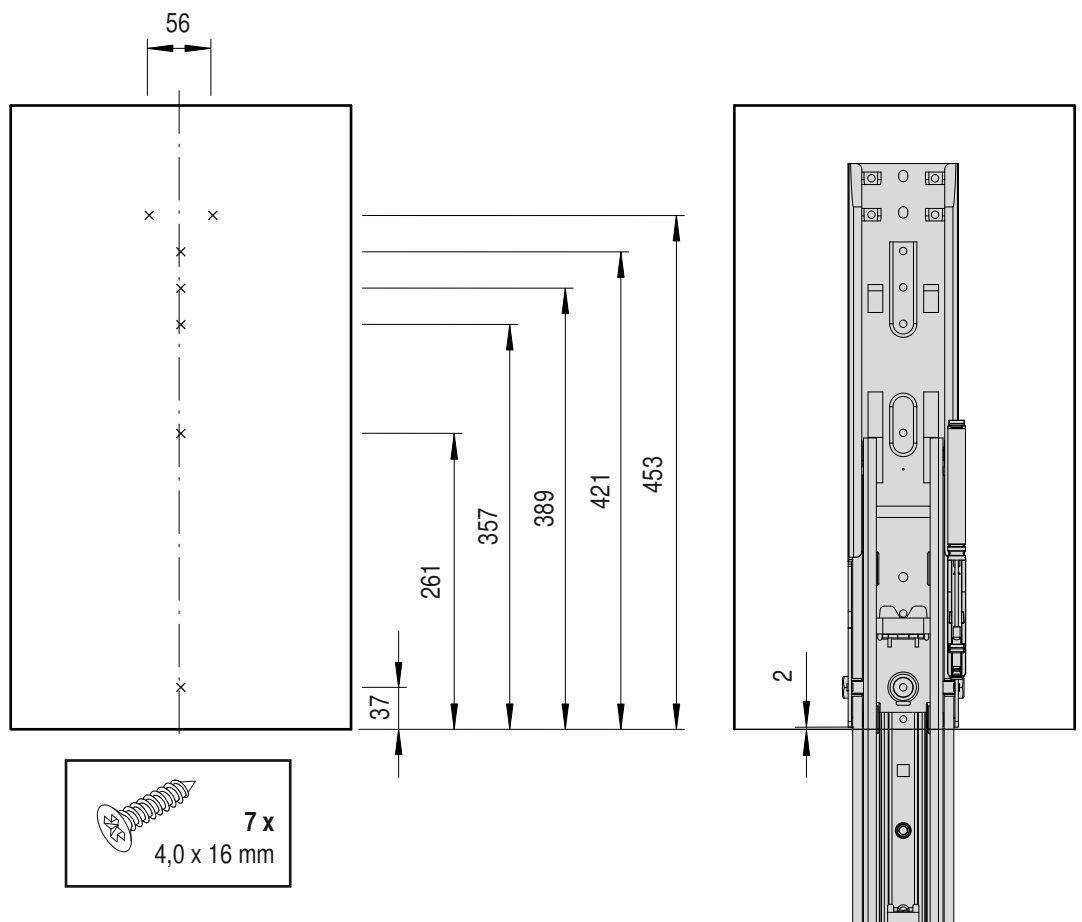

VS SUB® Larder

VS TAL® Larder

Einbaumaße:

Höhen:

- VS SUB® Larder 1 650 mm - 950 mm (2 Körbe)
- VS SUB® Larder 2 950 mm - 1200 mm (3 Körbe)
- VS TAL® Larder 3 1200 mm - 1450 mm (4 Körbe)
- VS TAL® Larder 4 1450 mm - 1700 mm (4 Körbe)
- VS TAL® Larder 5 1700 mm - 1950 mm (5 Körbe)
- VS TAL® Larder 6 1900 mm - 2140 mm (5 Körbe)
- VS TAL® Larder 7 2140 mm - 2330 mm (7 Körbe)

B

A	X	Z
275	200	225
300	232	257
400	325	350
450	375	400
500	425	450
600	525	550

VS TAL® Larder	8	8	8	8	
	Ø 5 mm			Ø 5 mm	
1	E	F	G	H	
2	64	96	2 x 96	256	384
3	64	128	4 x 96	512	640
4	64	112	7 x 96	768	896
5	64	96	10 x 96	1024	1152
6	64	128	12 x 96	1280	1408
7	64	96	14 x 96	1408	1536
	64	96	16 x 96	1600	1728