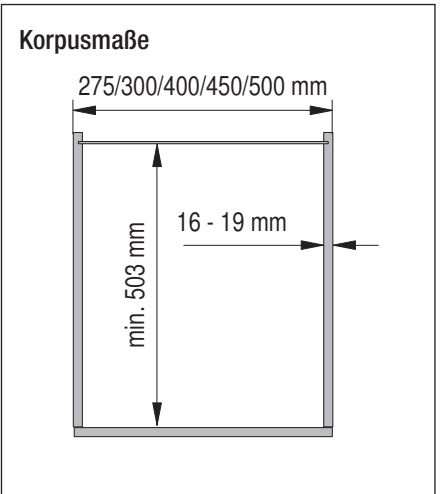

VS SUB® Larder

VS TAL® Larder

Einbaumaße:

Höhen:

- VS SUB® Larder 1 650 mm - 950 mm (2 Körbe)
- VS SUB® Larder 2 950 mm - 1200 mm (3 Körbe)
- VS TAL® Larder 3 1200 mm - 1450 mm (4 Körbe)
- VS TAL® Larder 4 1450 mm - 1700 mm (4 Körbe)
- VS TAL® Larder 5 1700 mm - 1950 mm (5 Körbe)
- VS TAL® Larder 6 1900 mm - 2140 mm (5 Körbe)
- VS TAL® Larder 7 2140 mm - 2330 mm (7 Körbe)

Korbmaße:

Korpus	Korbbreite	Korbtiefe	Korbhöhe
	275 300 400 450 500		
Planero	225 250 350 400 -	460 440	80 (85 Artline)

Belastung:

Vollauszug: 120 kg

Korbvarianten:

Korbteiler:

Für Körbe Classic, Saphir, Premea mit 250 mm Breite und einer Korpusbreite von 300 mm.

Für Körbe Classic, Saphir, Premea mit 350 mm Breite und einer Korpusbreite von 400 mm.

Hinweis: Um ein Kippen des Schrankes zu verhindern, muß der Schrank fest mit der Wand verbunden werden. Entsprechendes Befestigungsmaterial gehört nicht zum Lieferumfang.

B

A	X	Z
275	200	225
300	232	257
400	325	350
450	375	400
500	425	450
600	525	550

VS TAL® Larder	8	8	8	8	
	Ø 5 mm			Ø 5 mm	
1	E	F	G	H	
2	64	96	2 x 96	256	384
3	64	128	4 x 96	512	640
4	64	112	7 x 96	768	896
5	64	96	10 x 96	1024	1152
6	64	128	12 x 96	1280	1408
7	64	96	14 x 96	1408	1536
	64	96	16 x 96	1600	1728