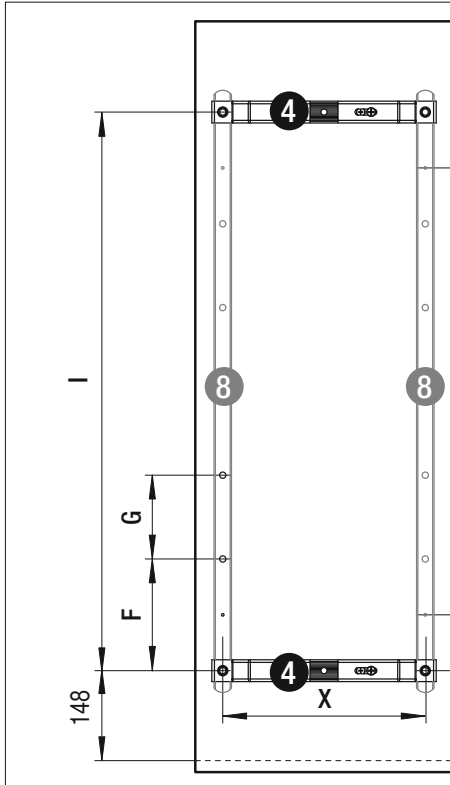

VS SUB® Larder

VS TAL® Larder

Einbaumaße:

Höhen:

- VS SUB® Larder 1 650 mm - 950 mm (2 Körbe)
- VS SUB® Larder 2 950 mm - 1200 mm (3 Körbe)
- VS TAL® Larder 3 1200 mm - 1450 mm (4 Körbe)
- VS TAL® Larder 4 1450 mm - 1700 mm (4 Körbe)
- VS TAL® Larder 5 1700 mm - 1950 mm (5 Körbe)
- VS TAL® Larder 6 1900 mm - 2140 mm (5 Körbe)
- VS TAL® Larder 7 2140 mm - 2330 mm (7 Körbe)

B

A	X	Z
275	200	225
300	232	257
400	325	350
450	375	400
500	425	450
600	525	550

VS TAL® Larder	8	8	8	8	
	Ø 5 mm			Ø 5 mm	
1	E	F	G	H	
2	64	96	2 x 96	256	384
3	64	128	4 x 96	512	640
4	64	112	7 x 96	768	896
5	64	96	10 x 96	1024	1152
6	64	128	12 x 96	1280	1408
7	64	96	14 x 96	1408	1536
	64	96	16 x 96	1600	1728