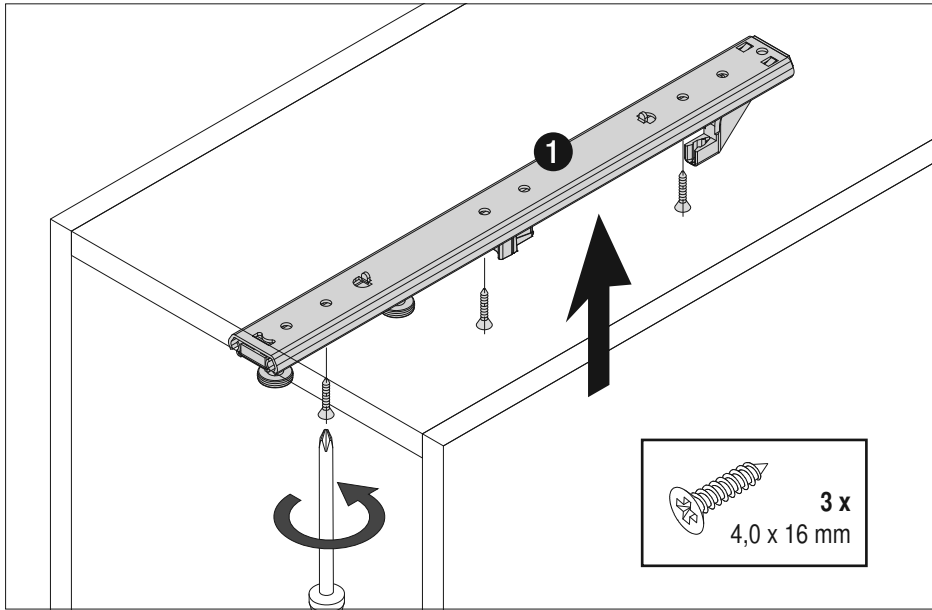

Für Körbe Classic, Saphir, Premea mit 350 mm Breite und einer Korpusbreite von 400 mm.

Hinweis: Um ein Kippen des Schrankes zu verhindern, muß der Schrank fest mit der Wand verbunden werden. Entsprechendes Befestigungsmaterial gehört nicht zum Lieferumfang.

Konstruktive und technische Änderungen behalten wir uns vor.

12 / 2019

VS TAL® Larder

1

A

2

B

3