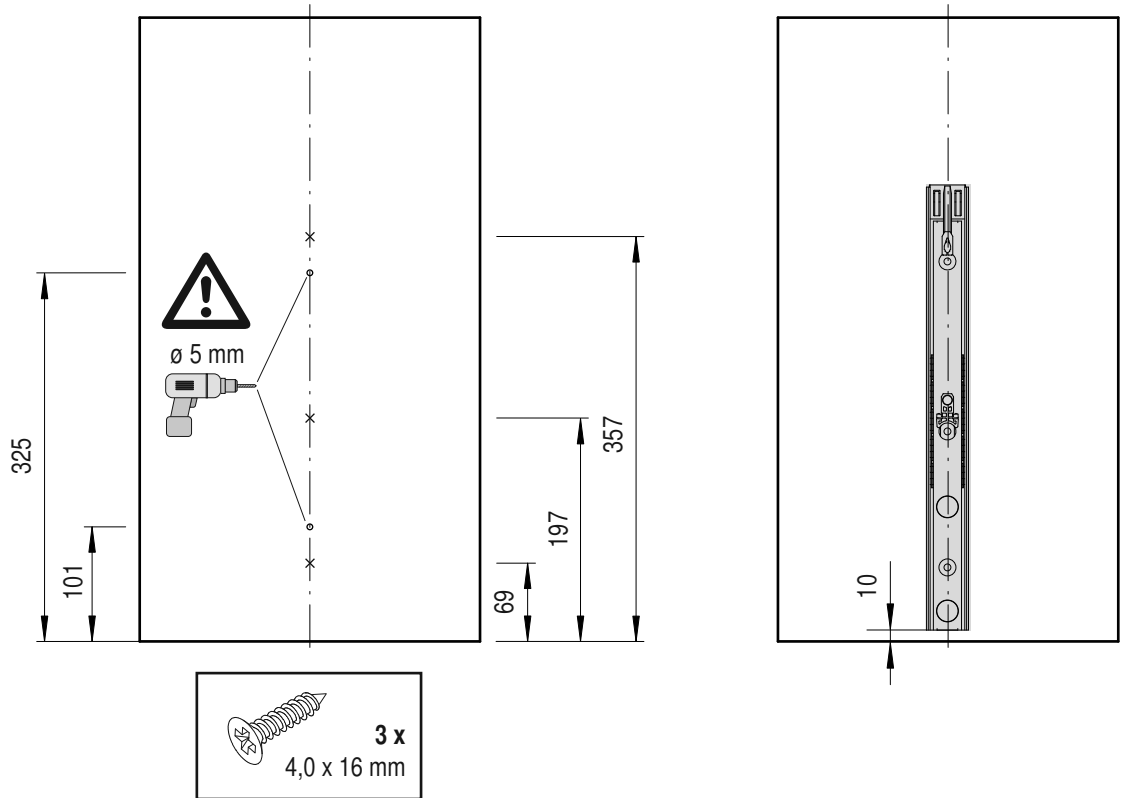

VS SUB® Larder

VS TAL® Larder

Einbaumaße:

Höhen:

- VS SUB® Larder 1 650 mm - 950 mm (2 Körbe)
- VS SUB® Larder 2 950 mm - 1200 mm (3 Körbe)
- VS TAL® Larder 3 1200 mm - 1450 mm (4 Körbe)
- VS TAL® Larder 4 1450 mm - 1700 mm (4 Körbe)
- VS TAL® Larder 5 1700 mm - 1950 mm (5 Körbe)
- VS TAL® Larder 6 1900 mm - 2140 mm (5 Körbe)
- VS TAL® Larder 7 2140 mm - 2330 mm (7 Körbe)

B

A	X	Z
275	200	225
300	232	257
400	325	350
450	375	400
500	425	450
600	525	550

VS TAL® Larder	8	8	8	8	
	Ø 5 mm			Ø 5 mm	
1	E	F	G	H	
2	64	96	2 x 96	256	384
3	64	128	4 x 96	512	640
4	64	112	7 x 96	768	896
5	64	96	10 x 96	1024	1152
6	64	128	12 x 96	1280	1408
7	64	96	14 x 96	1408	1536
	64	96	16 x 96	1600	1728