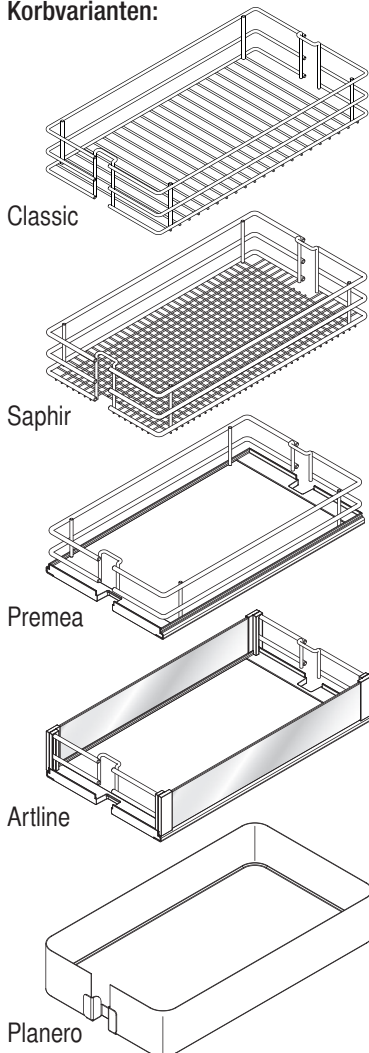

VS SUB® Larder

VS TAL® Larder

Einbaumaße:

Höhen:

- VS SUB® Larder 1 650 mm - 950 mm (2 Körbe)
- VS SUB® Larder 2 950 mm - 1200 mm (3 Körbe)
- VS TAL® Larder 3 1200 mm - 1450 mm (4 Körbe)
- VS TAL® Larder 4 1450 mm - 1700 mm (4 Körbe)
- VS TAL® Larder 5 1700 mm - 1950 mm (5 Körbe)
- VS TAL® Larder 6 1900 mm - 2140 mm (5 Körbe)
- VS TAL® Larder 7 2140 mm - 2330 mm (7 Körbe)

Korbmaße:

Korpus	Korbbreite	Korbtiefe	Korbhöhe
	275 300 400 450 500		
Planero	225 250 350 400 -	460 440	80 (85 Artline)

Belastung:

Vollauszug: 120 kg

Korbvarianten:

Korbteiler:

Für Körbe Classic, Saphir, Premea mit 250 mm Breite und einer Korpusbreite von 300 mm.

Für Körbe Classic, Saphir, Premea mit 350 mm Breite und einer Korpusbreite von 400 mm.

Hinweis: Um ein Kippen des Schrankes zu verhindern, muß der Schrank fest mit der Wand verbunden werden. Entsprechendes Befestigungsmaterial gehört nicht zum Lieferumfang.

B

A	X	Z
275	200	225
300	232	257
400	325	350
450	375	400
500	425	450
600	525	550

VS TAL® Larder	8	8	8	8	
	Ø 5 mm			Ø 5 mm	
1	E	F	G	H	
2	64	96	2 x 96	256	384
3	64	128	4 x 96	512	640
4	64	112	7 x 96	768	896
5	64	96	10 x 96	1024	1152
6	64	128	12 x 96	1280	1408
7	64	96	14 x 96	1408	1536
	64	96	16 x 96	1600	1728