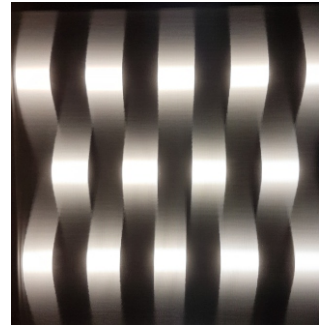

## ETTLIN LUX® I Miracle Typ 1464

silber / silver  
uni / monochrome

LED 2016 12V/RGB / Art.: 833.73.450

LED 3015 24V/kw / Art.: 833.73.081  
U-Profil mit Abdeckung / Art.: 833.74.814

- lichttechnisches Gewebe / light technical fabric
- UV-stabil / UV resistant
- hohe Abschirmung des Hintergrunds / high shielding of background

Material / material	PET/PVDF
Flächengewicht / weight	~ 214 g/m <sup>2</sup>
Dicke / thickness	~ 0,40 mm
Höchstzugkraft in Lichtefferichtung / DIN EN ISO 13934-1 tensile strength in direction of light effect	~ 400 N/5 cm
Höchstzugkraft gegen Lichtefferichtung / DIN EN ISO 13934-1 tensile strength orthogonally to direction of light effect	~ 2450 N/5 cm
Lichttransmission / light transmission	~ 45 %
Farbechtheit / colour fastness / DIN EN ISO 105-B06	
Heißlichtechtheit / hot light fastness	~ 8
Heißlichtalterung / hot light aging	~ 4-5
Reibechetheit / colour fastness to rubbing / DIN EN ISO 1505-X12	
Trocken / dry	~ 4-5
Nass / wet	~ 4-5